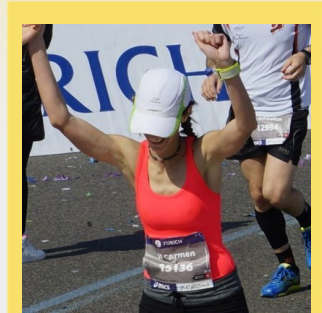

CHAMPIONCHIP

DIPLOMA

Mitja Marató de Barcelona - 21k
26-02-2012

M^a Carmen Elizari

Dorsal
6356

Temps Oficial
2:10:39

Pos. general
9131

Sexe
F