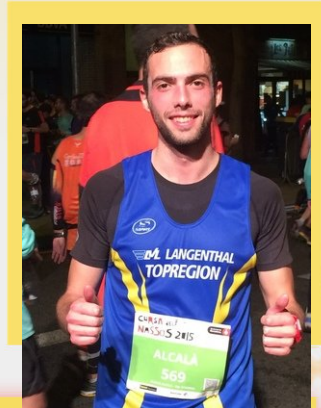

CHAMPIONCHIP

DIPLOMA

Mitja Marató de Barcelona - 21k
26-02-2012

Adrià Alcalà Becerra

Dorsal
6486

Temps Oficial
2:01:31

Pos. general
8248

Sexe
M