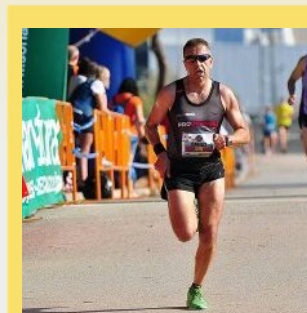

## DIPLOMA

**Mitja Marató de Barcelona - 21k**  
**26-02-2012**

**Carles Gutierrez Asensio**

**Dorsal**  
**6567**

**Temps Oficial**  
**1:32:43**

**Pos. general**  
**1411**

**Sexe**  
**M**

**Temps Real**  
**1:31:16**