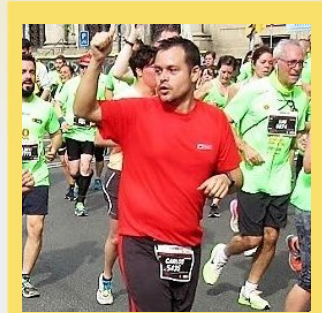

## DIPLOMA

**Mitja Marató de Barcelona - 21k**  
**26-02-2012**

**Carlos Pino Moreno**

**Dorsal**  
**6880**

**Temps Oficial**  
**2:19:30**

**Pos. general**  
**9732**

**Sexe**  
**M**

**Temps Real**  
**2:10:09**