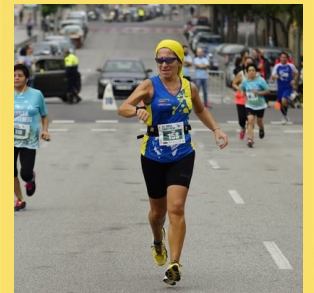

CHAMPIONCHIP

DIPLOMA

Mitja Marató de Barcelona - 21k
26-02-2012

Lola Vallejo Moreno

Dorsal
6940

Temps Oficial
2:28:14

Pos. general
10387

Sexe
F