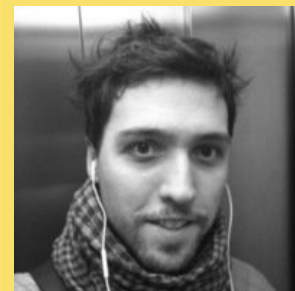

## DIPLOMA

**Mitja Marató de Barcelona - 21k**  
**26-02-2012**

**Marc Gili Subirós**

**Dorsal**  
**7338**

**Temps Oficial**  
**1:54:25**

**Pos. general**  
**5176**

**Sexe**  
**M**

**Temps Real**  
**1:46:58**