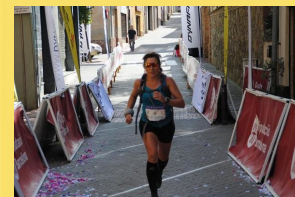

CHAMPIONCHIP

DIPLOMA

Mitja Marató de Granollers - 21k
05-02-2012

Rosa Lizandra Crespi

Dorsal
1790

Temps Oficial
1:48:54

Pos. general
3761

Sexe
F