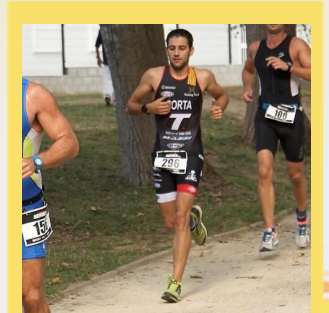

CHAMPIONCHIP

DIPLOMA

Mitja Marató de Granollers - 21k
05-02-2012

J. Oriol Porta Maqueda

Dorsal
607

Temps Oficial
2:02:57

Pos. general
6429

Sexe
M