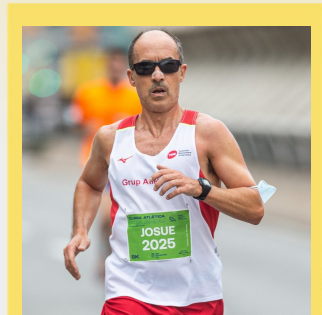

CHAMPIONCHIP

DIPLOMA

Mitja Marató de Granollers - 21k
05-02-2012

Josué León Latorre

Dorsal
6362

Sexe
M

Categoria
M1

Temps Oficial
1:38:43