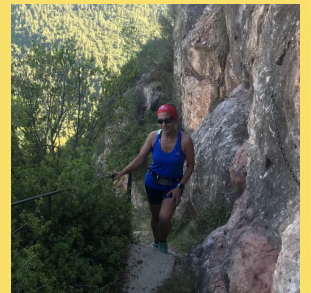

CHAMPIONCHIP

DIPLOMA

Mitja Marató de Sitges - 10k
13-01-2013

Rosalia Aparici Suñen

Dorsal
10918

Temps Oficial
0:56:38

Pos. general
647

Sexe
F