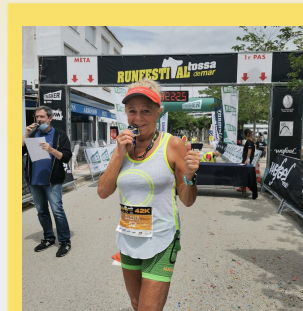

## DIPLOMA

**Mitja Marató del Pla de l'Estany - 21k**  
**06-03-2011**

**Elena Segura Rius**

**Dorsal**  
617

**Sexe**  
F

**Categoria**  
VetBF

**Temps Oficial**  
1:49:26

**Temps Real**  
1:49:17