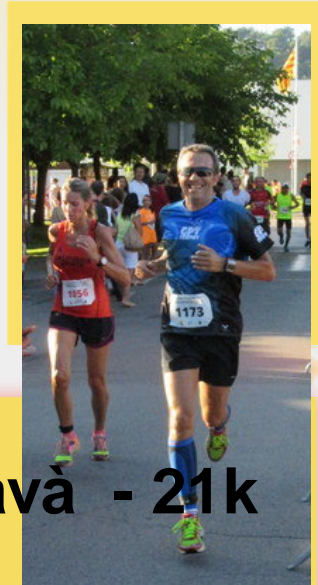

# CHAMPIONCHIP

## DIPLOMA

**Mitja Marató Gavà-Castelldefels-Gavà - 21k**  
**10-03-2013**

**Francesc Alemany Mateu**

**Dorsal**  
32

**Temps Oficial**  
1:46:25

**Pos. general**  
457

**Sexe**  
M

**Temps Real**  
1:45:54