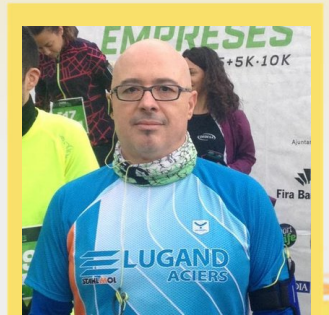

## DIPLOMA

**Mitja Marató Gavà-Castelldefels-Gavà - 21k**  
**02-03-2014**

**Toni Arévalo Montilla**

**Dorsal**  
**2449**

**Temps Oficial**  
**2:06:05**

**Pos. general**  
**803**

**Sexe**  
**M**

**Temps Real**  
**2:04:45**