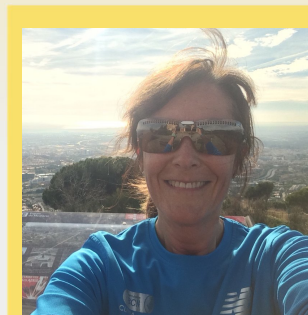

## DIPLOMA

**Mitja Marató Mataró - 21k**  
**05-12-2010**

**Mercè Morillas Expósito**

**Dorsal**  
**3055**

**Temps Oficial**  
**2:12:30**

**Pos. general**  
**1940**

**Sexe**  
**F**

**Temps Real**  
**2:10:58**