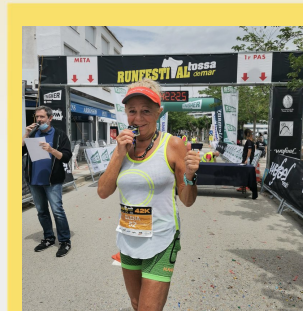

## DIPLOMA

**Mitja Marató Mataró - 21k**  
**04-12-2011**

**Elena Segura Rius**

**Dorsal**  
1669

**Sexe**  
F

**Categoria**  
F4

**Temps Oficial**  
1:47:30

**Temps Real**  
1:46:25