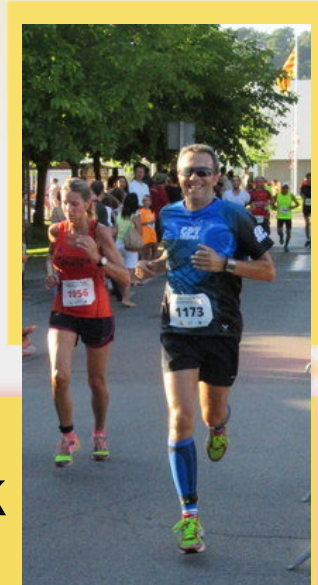

# CHAMPIONCHIP

## DIPLOMA

**Mitja Marató Mataró - 21k**  
**02-12-2012**

**Francesc Alemany Mateu**

**Dorsal**  
1734

**Temps Oficial**  
1:47:17

**Pos. general**  
1399

**Sexe**  
M

**Temps Real**  
1:45:06