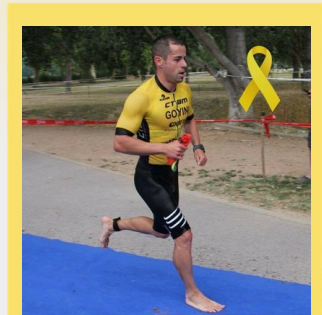

## DIPLOMA

**Mitja Marató Mataró - 21k**  
**02-12-2012**

**Gregorio Jurado Navas**

**Dorsal**  
837

**Temps Oficial**  
1:30:59

**Pos. general**  
377

**Sexe**  
M

**Temps Real**  
1:30:50