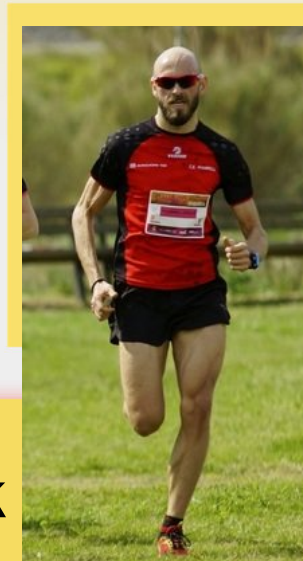

## DIPLOMA

**Mitja Marató Mataró - 21k**  
**01-12-2013**

**Jordi Monserrat Taltavull**

**Dorsal**  
2115

**Temps Oficial**  
1:26:07

**Pos. general**  
176

**Sexe**  
M

**Temps Real**  
1:26:03