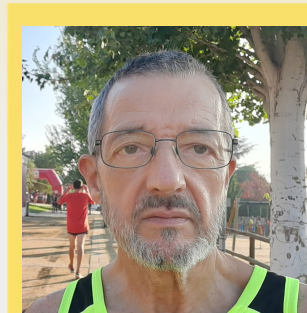

## DIPLOMA

**Mitja Marató Mataró - 21k**  
**01-12-2013**

**Sintu Rodriguez Soriano**

**Dorsal**  
**510**

**Temps Oficial**  
**2:01:27**

**Pos. general**  
**1914**

**Sexe**  
**M**

**Temps Real**  
**1:59:46**