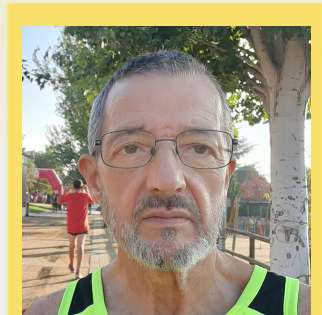

## DIPLOMA

**Mitja Marató Mataró - 21k**  
**07-12-2014**

**Sintu Rodriguez Soriano**

**Dorsal**  
**1760**

**Temps Oficial**  
**2:08:13**

**Pos. general**  
**2284**

**Sexe**  
**M**

**Temps Real**  
**2:02:09**