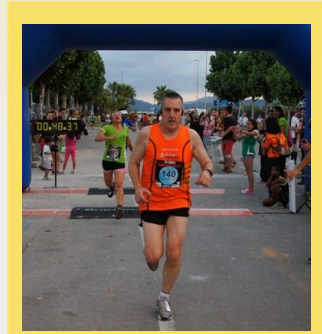

## DIPLOMA

**Mitja Marató Mataró - 21k**  
**07-12-2014**

**Carlos Sogués Beltrán**

**Dorsal**  
1816

**Sexe**  
M

**Categoria**  
MD

**Temps Oficial**  
1:56:02

**Temps Real**  
1:47:47