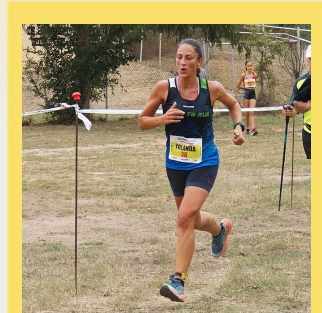

## DIPLOMA

**Mitja Marató Mataró - 21k**  
**07-12-2014**

**Yolanda Lucia Jimenez**

**Dorsal**  
**2016**

**Temps Oficial**  
**1:52:22**

**Pos. general**  
**1756**

**Sexe**  
**F**

**Temps Real**  
**1:49:02**