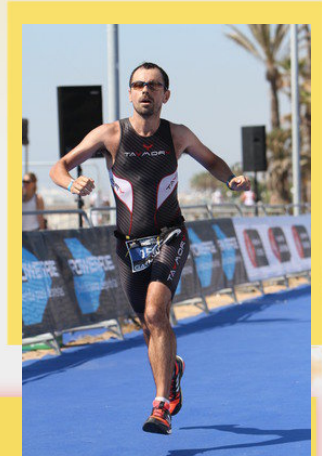

## DIPLOMA

**Mitja Marató del Prat de Llobregat i 5 Km - Mitja  
08-02-2015**

**Hugo Liria Guillén**

**Dorsal  
565**

**Sexe  
M**

**Categoria  
M2**

**Temps Oficial  
2:02:25**

**Temps Real  
2:02:09**