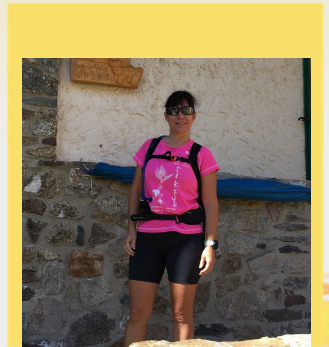

CHAMPIONCHIP

DIPLOMA

Cursa del Nassos - 10K
31-12-2014

Meritxell Moseguí Compañó

Dorsal
6500

Temps Oficial
1:18:15

Pos. general
9541

Sexe
F