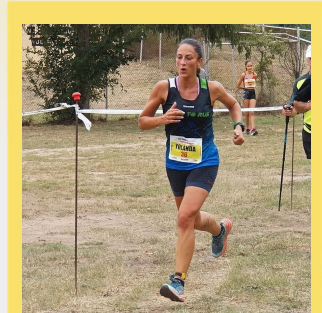

## DIPLOMA

**Cursa del Riu i Marató relleus - 7K**  
**29-03-2015**

**Yolanda Lucia Jimenez**

**Dorsal**  
447

**Sexe**  
F

**Categoria**  
SenF

**Temps Oficial**  
0:34:17

**Temps Real**  
0:34:10