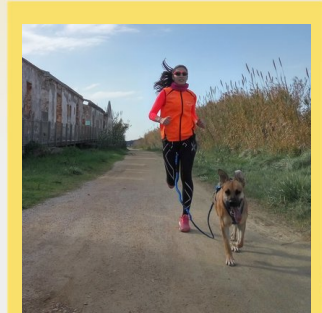

## DIPLOMA

**38a CURSA POPULAR DE LA SAGRERA - 10K  
29-11-2015**

**Mireia Lapeña Calabuy**

**Dorsal  
739**

**Temps Oficial  
0:56:13**

**Pos. general  
734**

**Sexe  
F**

**Temps Real  
0:55:42**