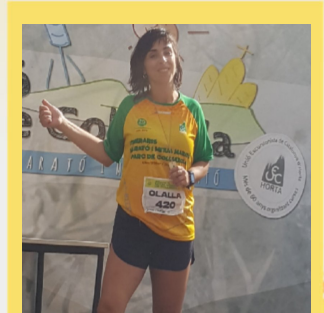

CHAMPIONCHIP

DIPLOMA

Marató i Mitja al Parc de Collserola - Mitja
04-10-2015

OLALLA FANDIÑO NÚÑEZ

Dorsal
767

Temps Oficial
3:26:53

Pos. general
366

Sexe
F