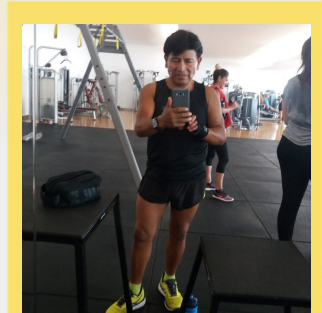

CHAMPIONCHIP

DIPLOMA

**Cursa Popular Can Mercader-Almeda . - 10k
19-05-2013**

Mario Samueza Chango

**Dorsal
327**

**Sexe
M**

**Categoria
SenM**

**Temps Oficial
0:45:56**