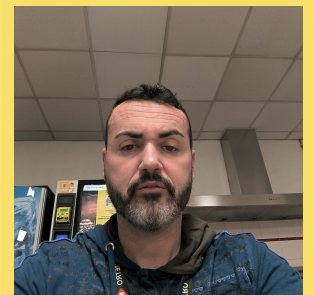

CHAMPIONCHIP

DIPLOMA

**Cursa Popular Can Mercader-Almeda . - 10k
18-05-2014**

Ivan Vilchez Leal

**Dorsal
613**

**Sexe
M**

**Categoria
SenM**

**Temps Oficial
0:46:51**