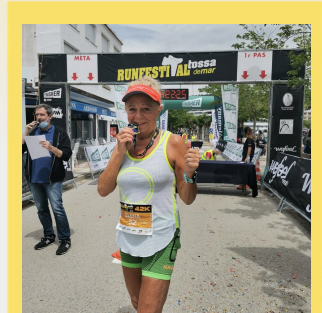

## DIPLOMA

**Cursa de Fons Rubí a Sant Muç - 10k  
13-10-2013**

**Elena Segura Rius**

**Dorsal  
378**

**Sexe  
F**

**Categoria  
F4**

**Temps Oficial  
0:50:29**

**Temps Real  
0:50:27**