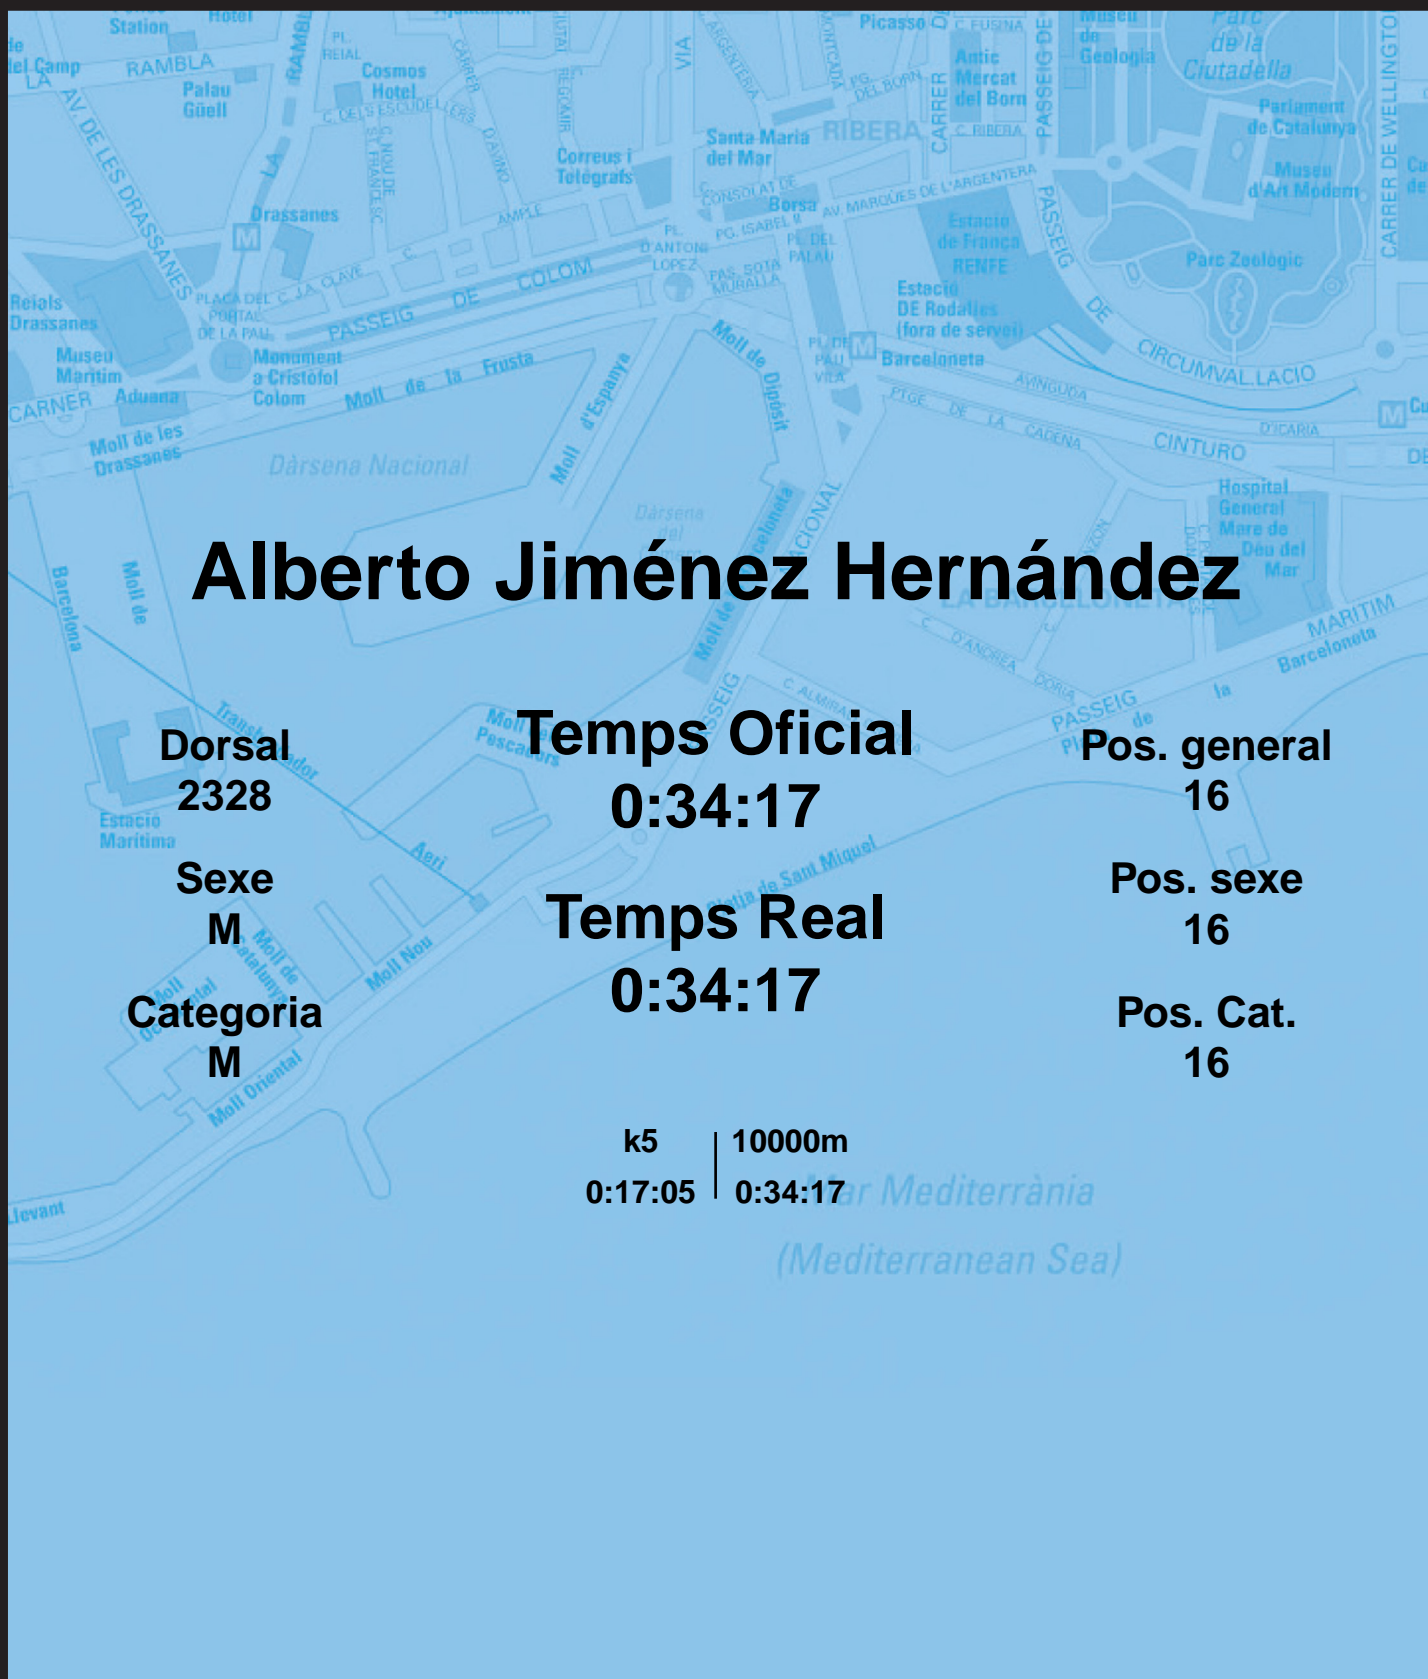

CORREBARRI

Suma't a la festa

16/10/2016

Ajuntament de Barcelona

Alberto Jiménez Hernández

Dorsal
2328

Sexe
M

Categoria
M

Temps Oficial
0:34:17

Temps Real
0:34:17

Pos. general
16

Pos. sexe
16

Pos. Cat.
16

k5 | 10000m
0:17:05 | 0:34:17

Mar Mediterrània
(Mediterranean Sea)