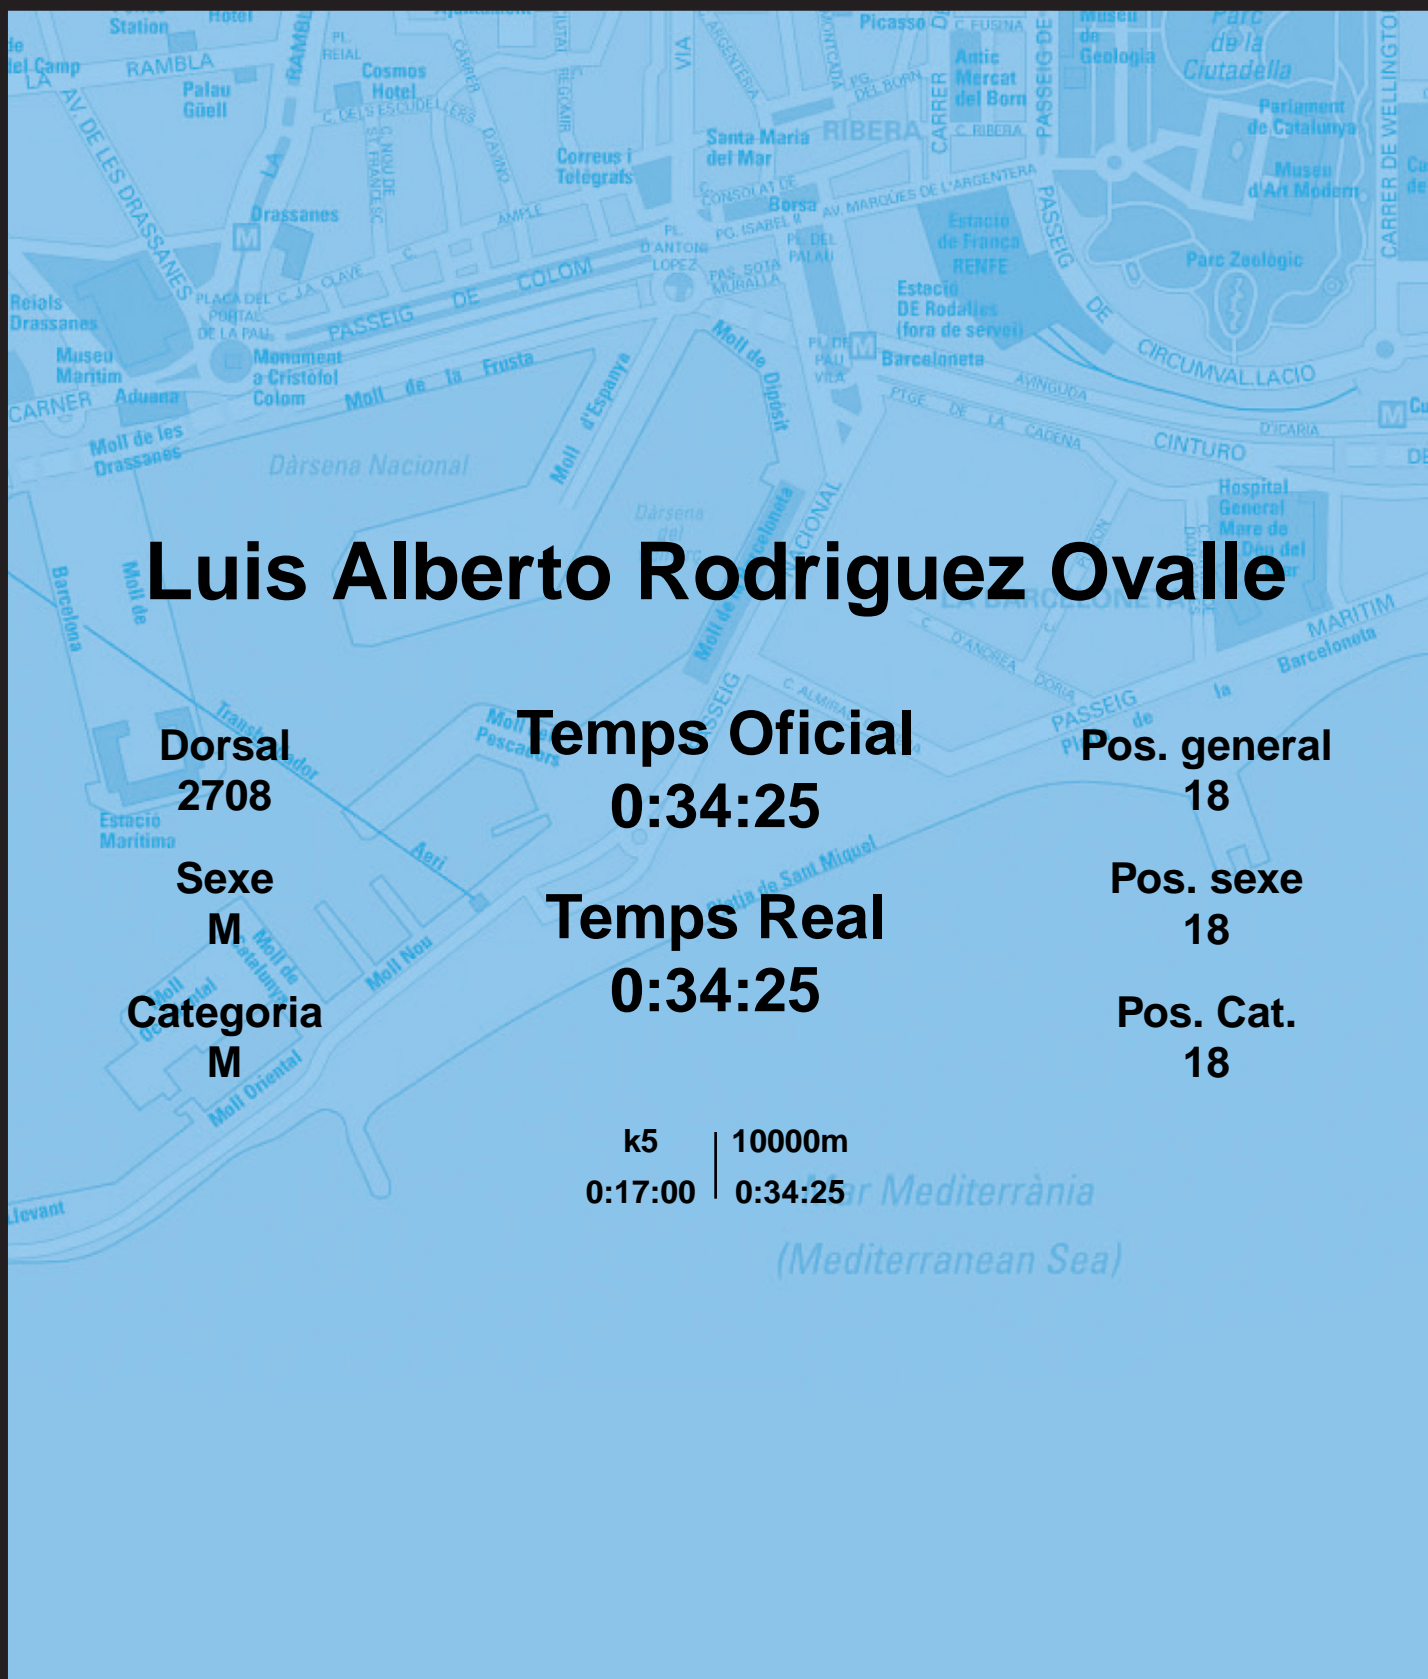

CORREBARRI

Suma't a la festa

16/10/2016

Ajuntament de Barcelona

Luis Alberto Rodriguez Ovalle

Dorsal
2708

Sexe
M

Categoria
M

Temps Oficial
0:34:25

Temps Real
0:34:25

Pos. general
18

Pos. sexe
18

Pos. Cat.
18

k5 | 10000m
0:17:00 | 0:34:25

Mar Mediterrània
(Mediterranean Sea)