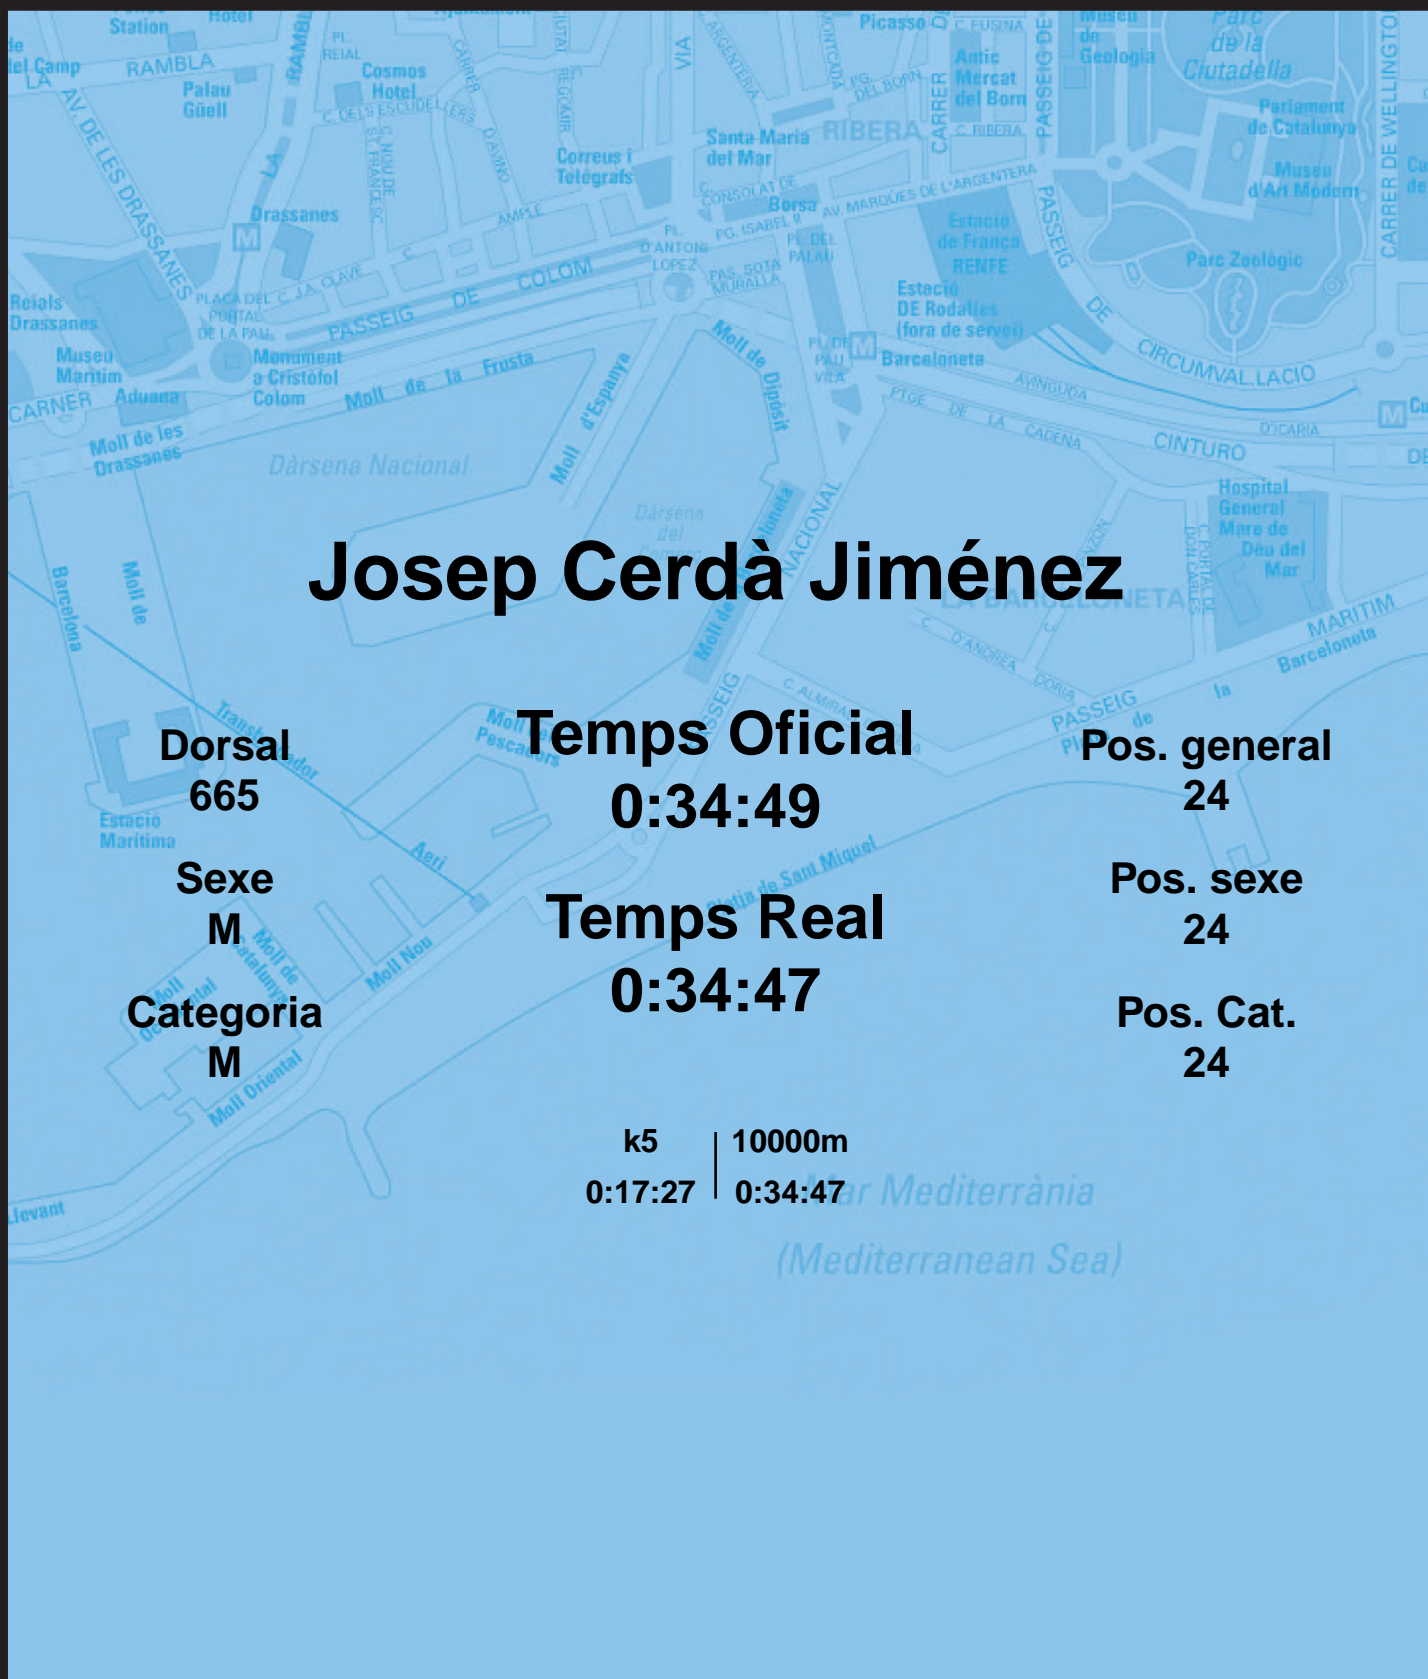

CORREBARRI

Suma't a la festa

16/10/2016

Ajuntament de
Barcelona

Josep Cerdà Jiménez

Dorsal
665

Sexe
M

Categoria
M

Temps Oficial
0:34:49

Temps Real
0:34:47

Pos. general
24

Pos. sexe
24

Pos. Cat.
24

k5 | 10000m
0:17:27 | 0:34:47

Mar Mediterrània
(Mediterranean Sea)