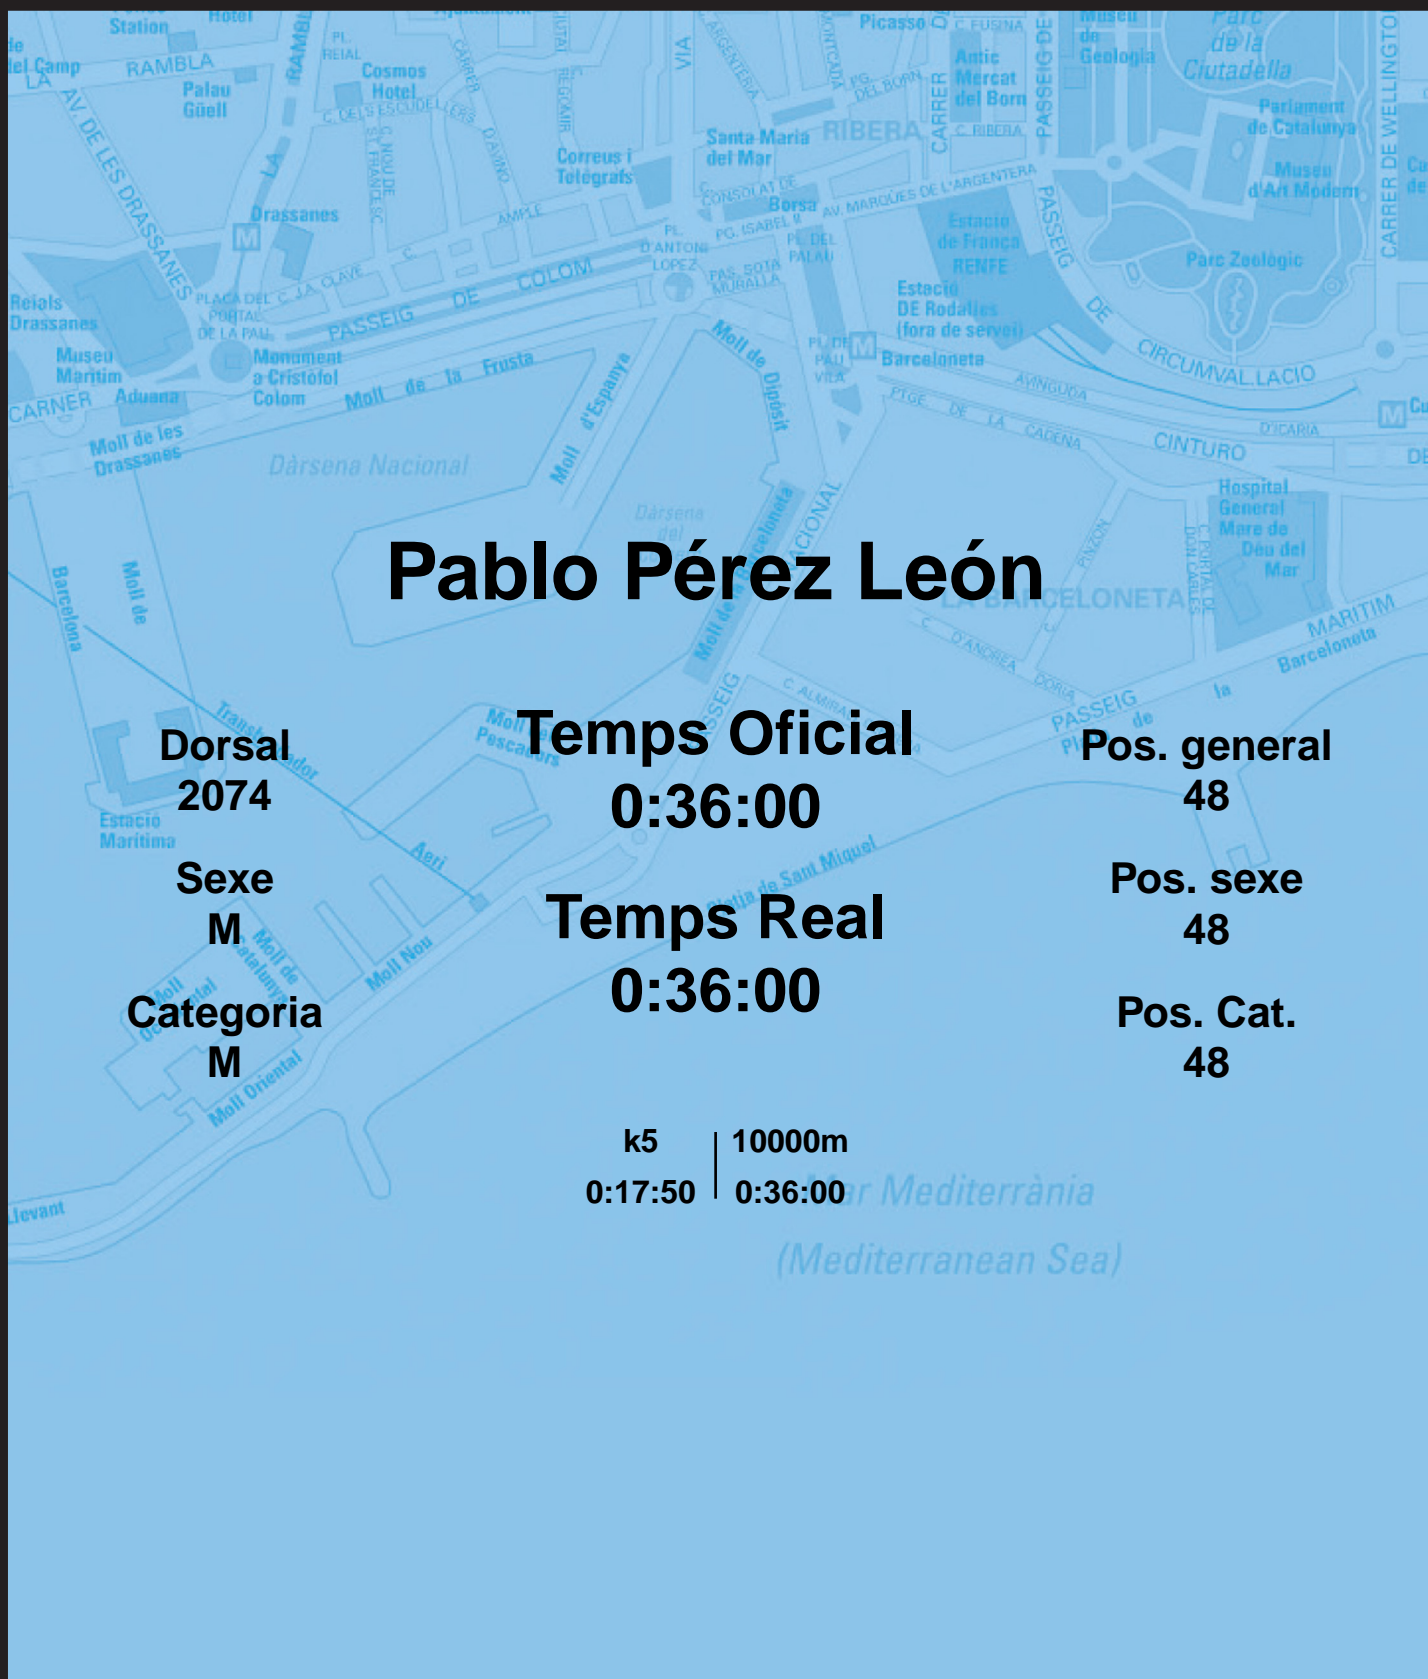

CORREBARRI

Suma't a la festa

16/10/2016

Ajuntament de
Barcelona

Pablo Pérez León

Dorsal
2074

Sexe
M

Categoria
M

Temps Oficial
0:36:00

Temps Real
0:36:00

Pos. general
48

Pos. sexe
48

Pos. Cat.
48

k5 | 10000m
0:17:50 | 0:36:00

Mar Mediterrània
(Mediterranean Sea)