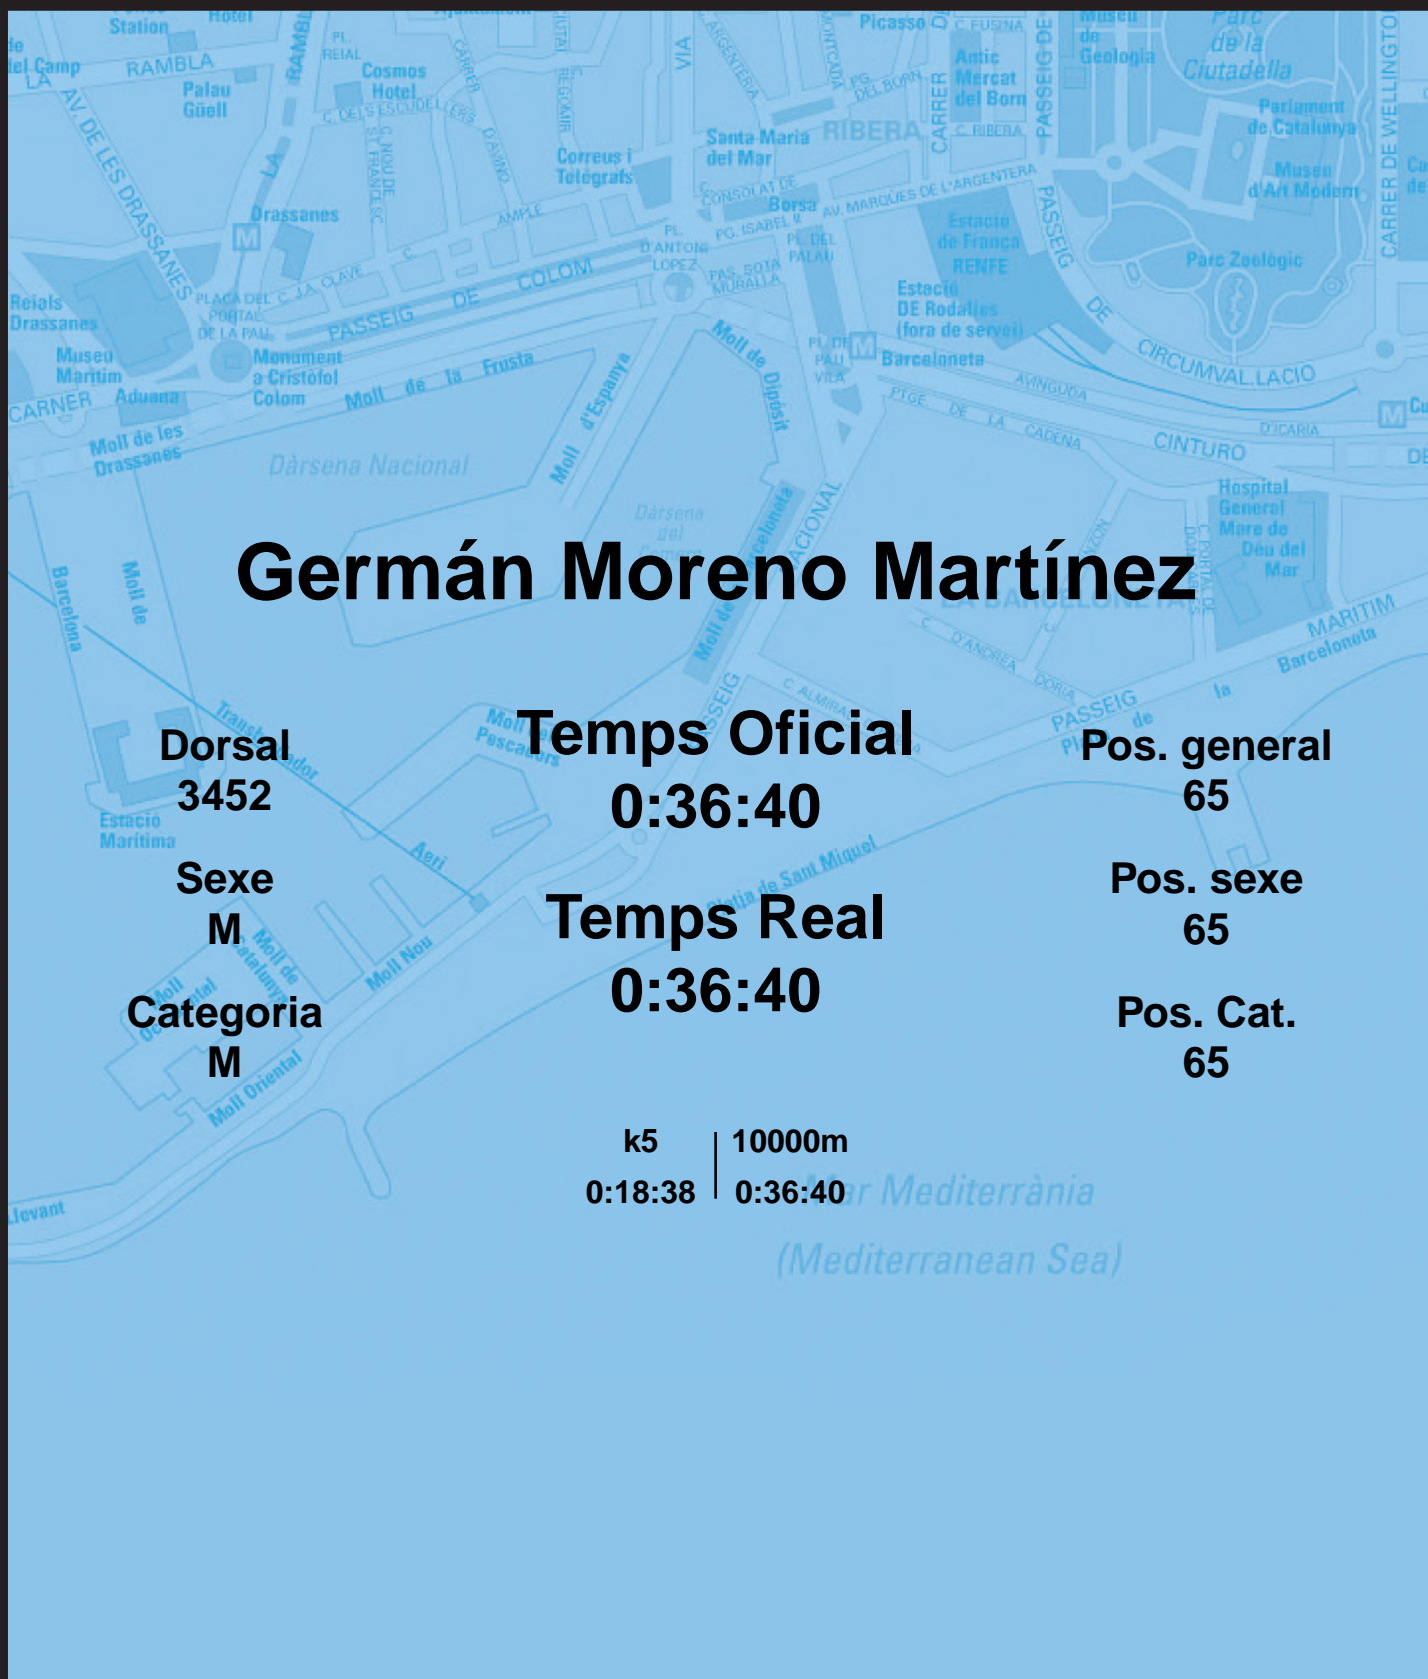

CORREBARRI

Suma't a la festa

16/10/2016

Ajuntament de
Barcelona

Germán Moreno Martínez

Dorsal
3452

Sexe
M

Categoria
M

Temps Oficial
0:36:40

Temps Real
0:36:40

Pos. general
65

Pos. sexe
65

Pos. Cat.
65

k5 | 10000m
0:18:38 | 0:36:40

Mar Mediterrània
(Mediterranean Sea)