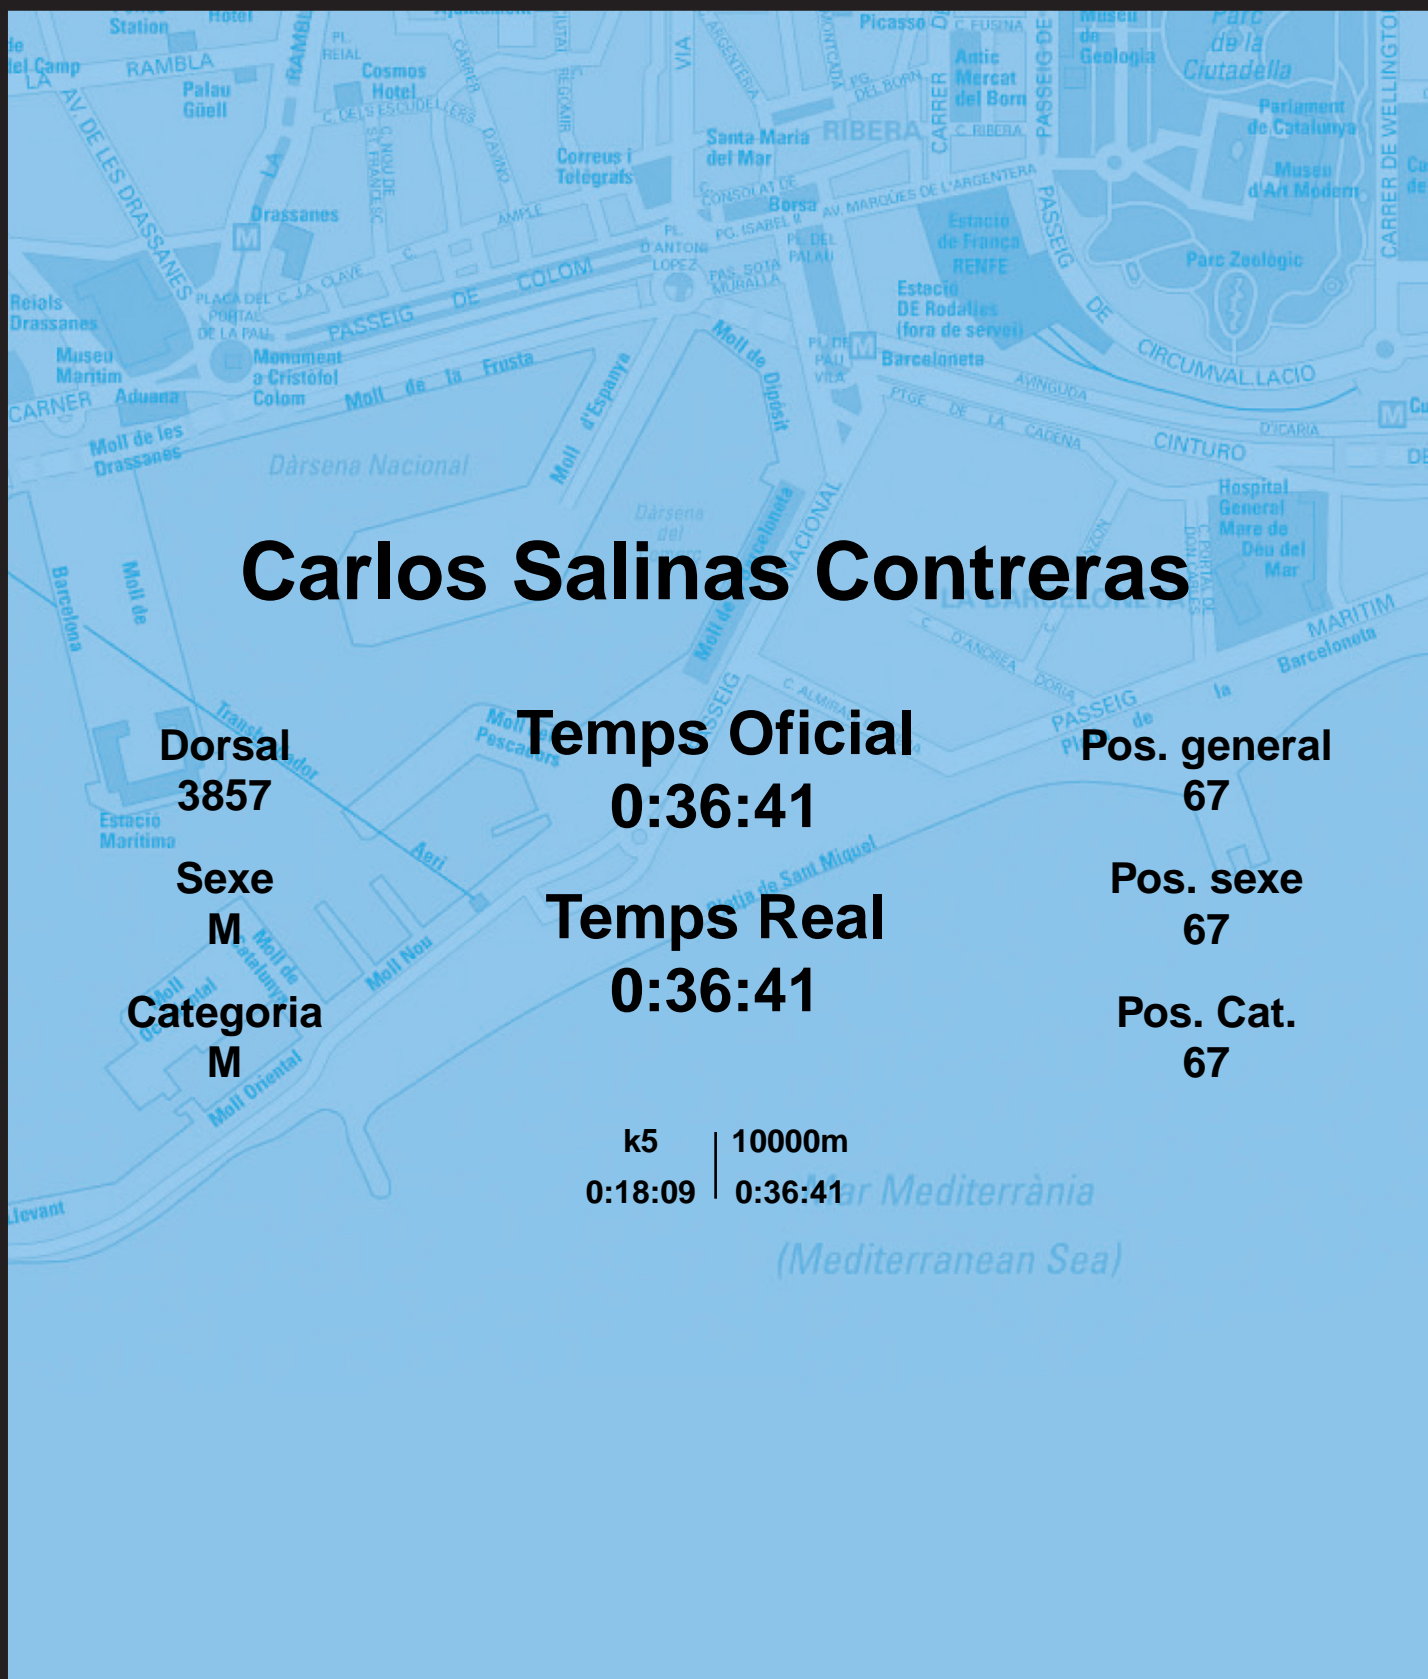

CORREBARRI

Suma't a la festa

16/10/2016

Ajuntament de
Barcelona

Carlos Salinas Contreras

Dorsal
3857

Sexe
M

Categoria
M

Temps Oficial
0:36:41

Temps Real
0:36:41

Pos. general
67

Pos. sexe
67

Pos. Cat.
67

k5 | 10000m
0:18:09 | 0:36:41

Mar Mediterrània
(Mediterranean Sea)