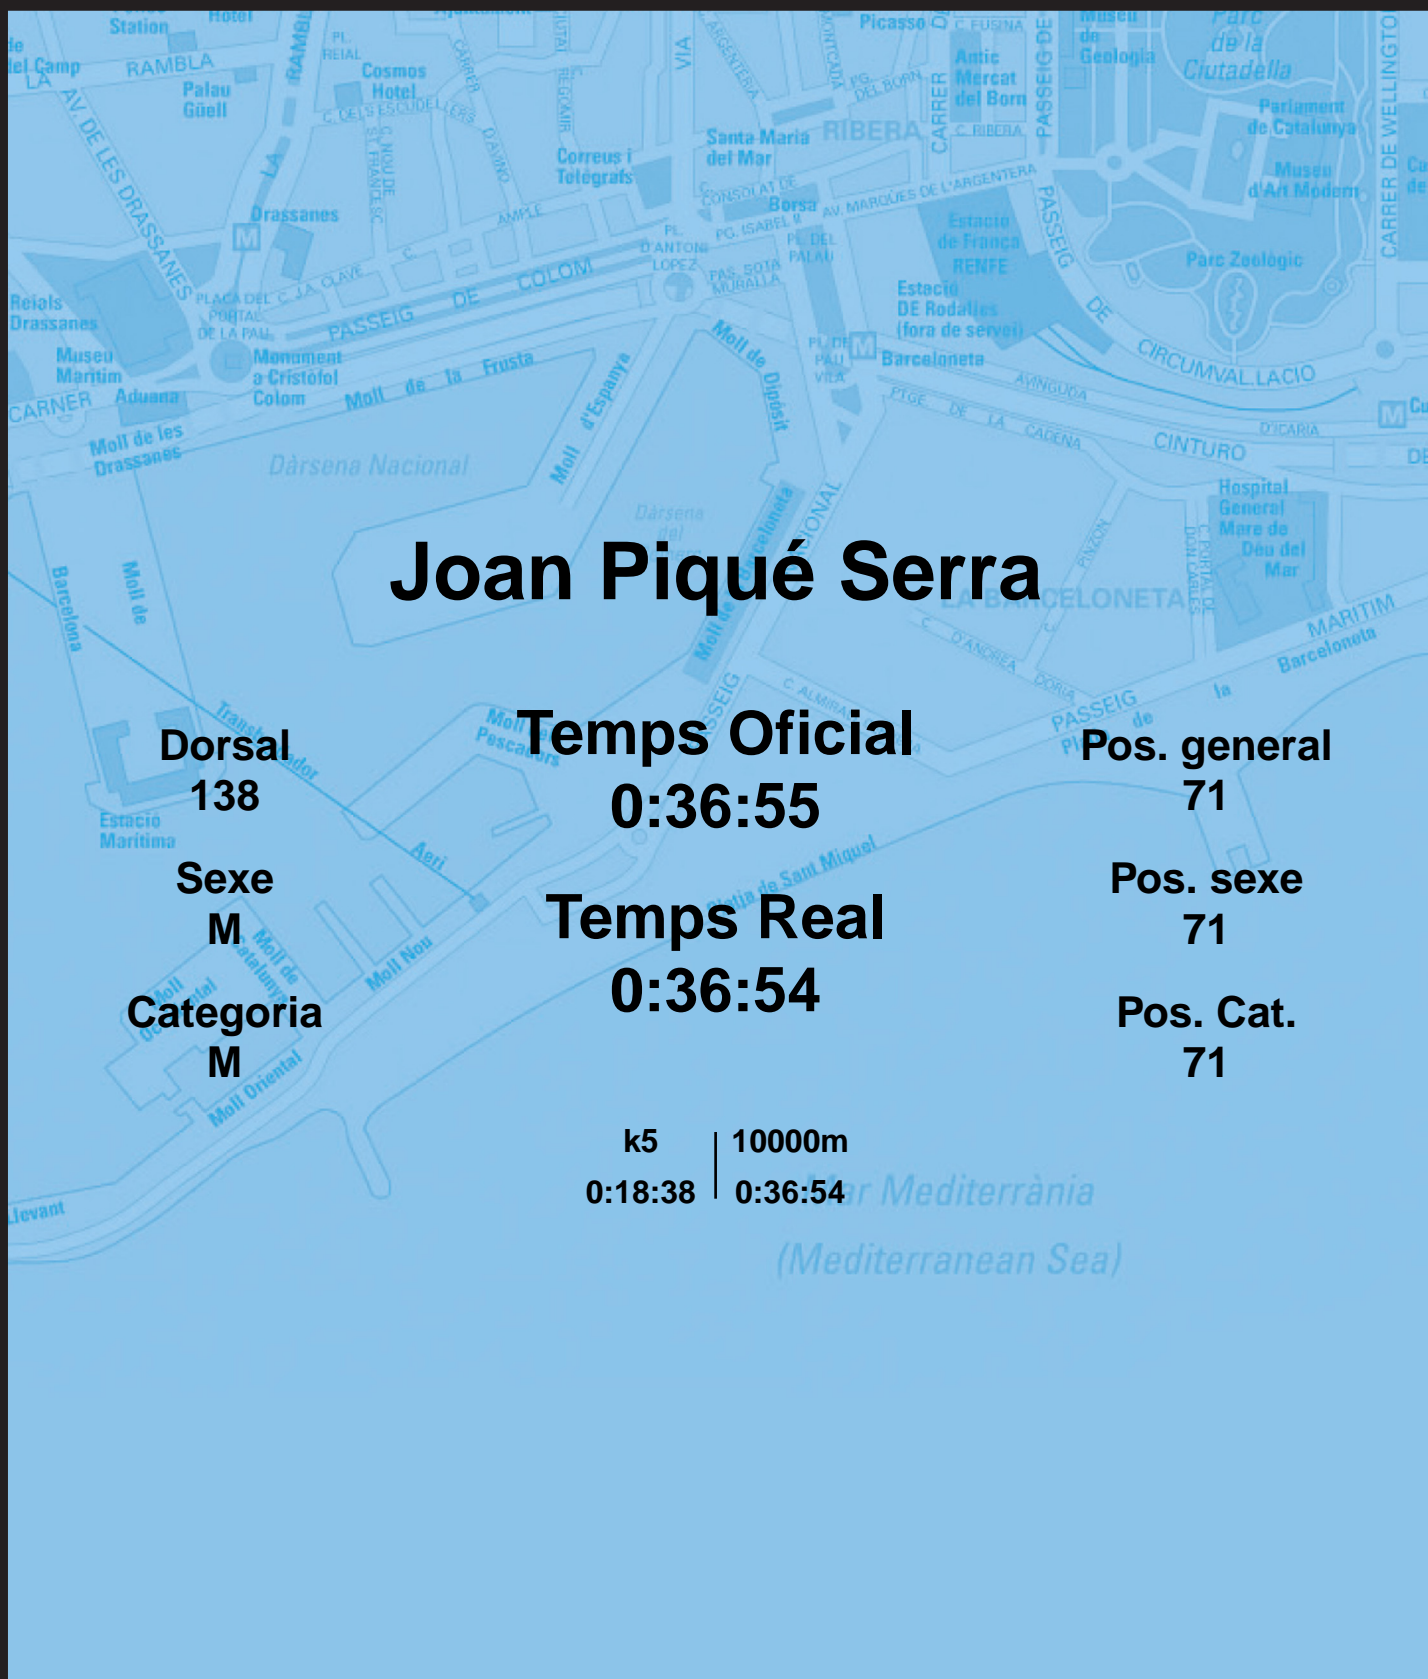

CORREBARRI

Suma't a la festa

16/10/2016

Ajuntament de Barcelona

Joan Piqué Serra

Dorsal
138

Sexe
M

Categoria
M

Temps Oficial
0:36:55

Temps Real
0:36:54

Pos. general
71

Pos. sexe
71

Pos. Cat.
71

k5 | 10000m
0:18:38 | 0:36:54

Mar Mediterrània
(Mediterranean Sea)