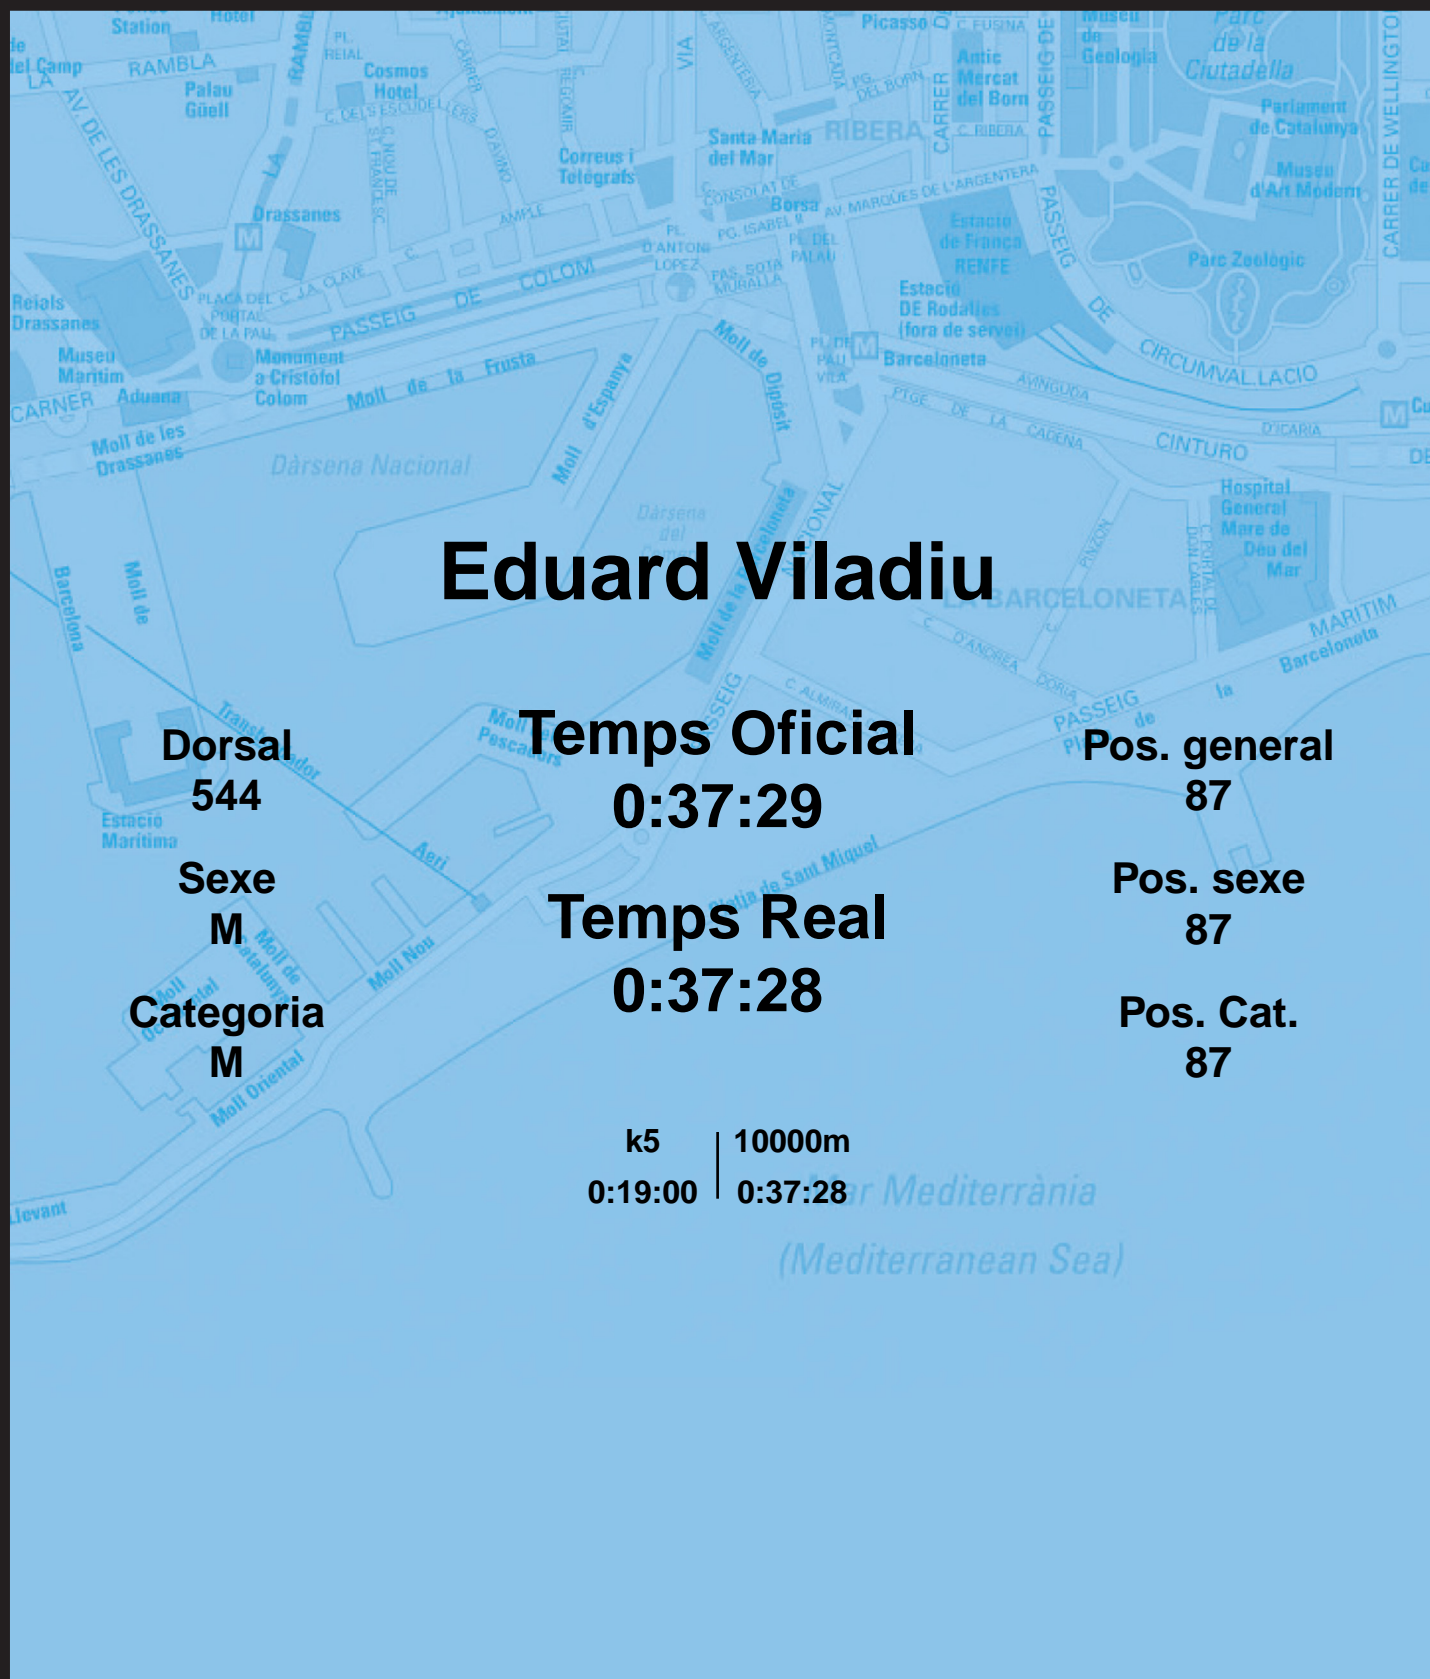

CORREBARRI

Suma't a la festa

16/10/2016

Ajuntament de
Barcelona

Eduard Viladiu

Dorsal
544

Sexe
M

Categoria
M

Temps Oficial
0:37:29

Temps Real
0:37:28

Pos. general
87

Pos. sexe
87

Pos. Cat.
87

k5 | 10000m
0:19:00 | 0:37:28

Mar Mediterrània
(Mediterranean Sea)