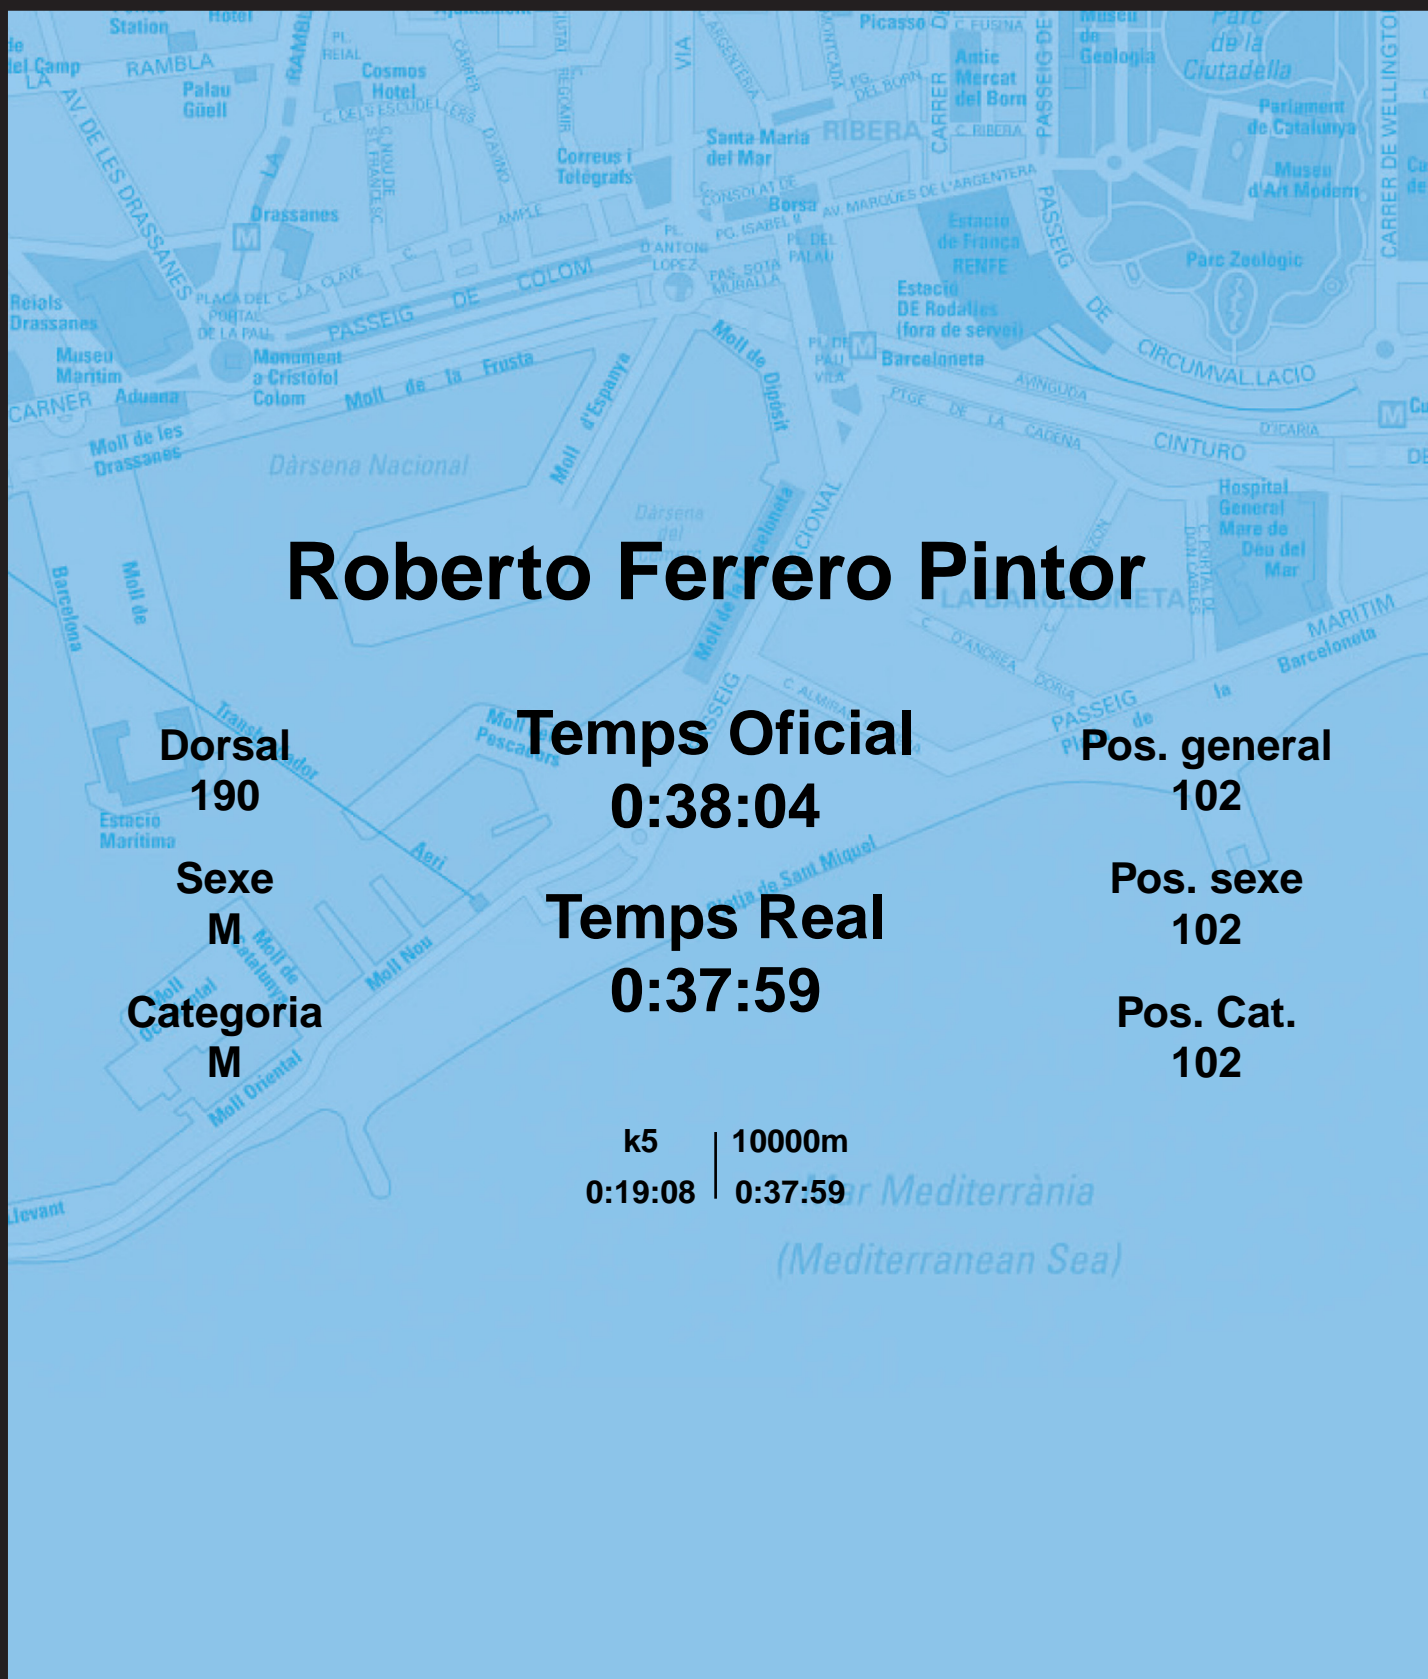

# CORREBARRI

Suma't a la festa

16/10/2016

Ajuntament de Barcelona

## Roberto Ferrero Pintor

Dorsal  
190

Sexe  
M

Categoria  
M

Temps Oficial  
0:38:04

Temps Real  
0:37:59

Pos. general  
102

Pos. sexe  
102

Pos. Cat.  
102

k5 | 10000m  
0:19:08 | 0:37:59

Mar Mediterrània  
(Mediterranean Sea)