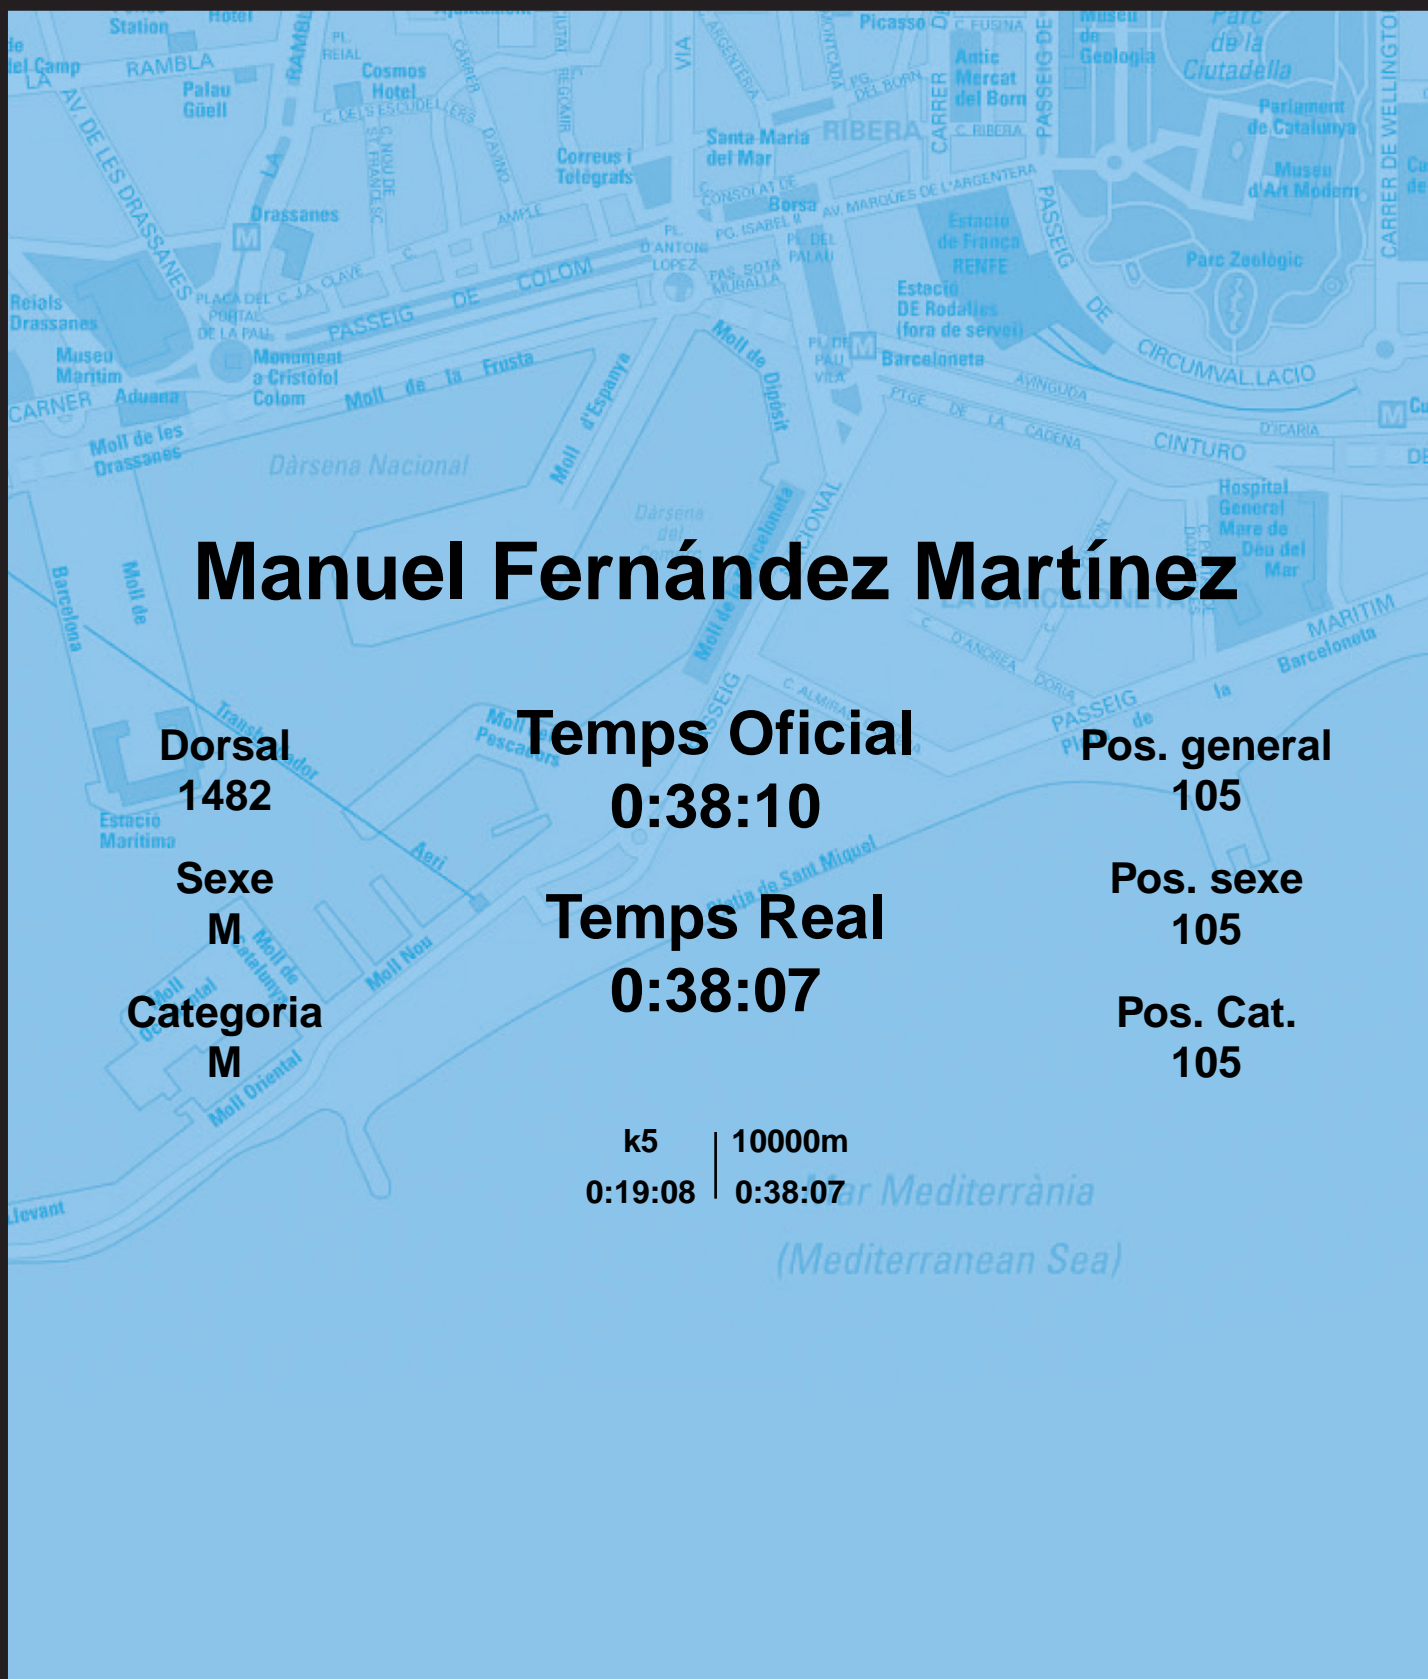

# CORREBARRI

Suma't a la festa  
16/10/2016

Ajuntament de  
Barcelona

## Manuel Fernández Martínez

Dorsal  
1482

Sexe  
M

Categoria  
M

Temps Oficial  
0:38:10

Temps Real  
0:38:07

Pos. general  
105

Pos. sexe  
105

Pos. Cat.  
105

k5 | 10000m  
0:19:08 | 0:38:07

Mar Mediterrània  
(Mediterranean Sea)