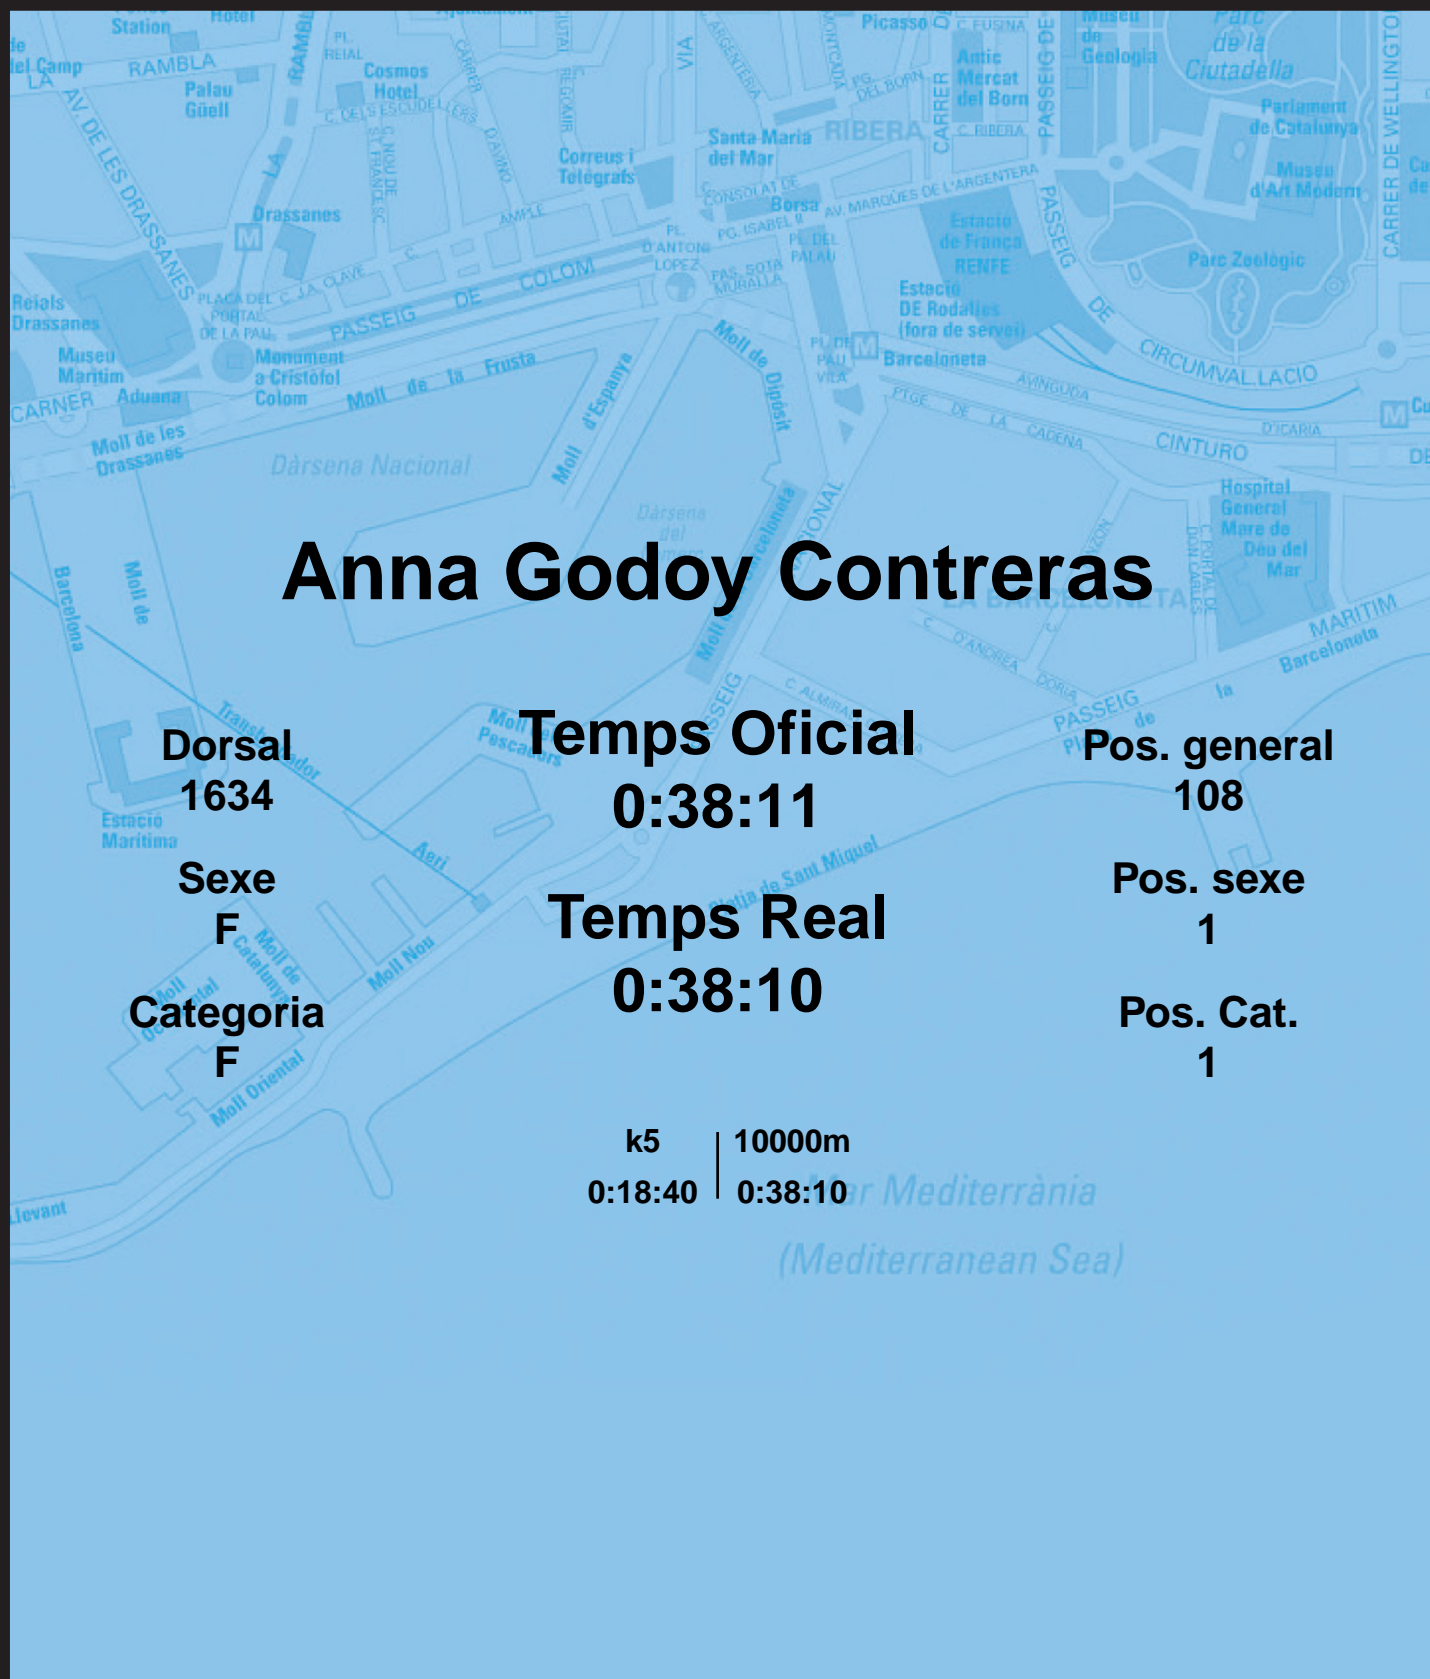

CORREBARRI

Suma't a la festa

16/10/2016

Ajuntament de
Barcelona

Anna Godoy Contreras

Dorsal
1634

Sexe
F

Categoria
F

Temps Oficial
0:38:11

Temps Real
0:38:10

Pos. general
108

Pos. sexe
1

Pos. Cat.
1

k5 | 10000m
0:18:40 | 0:38:10

Mar Mediterrània
(Mediterranean Sea)