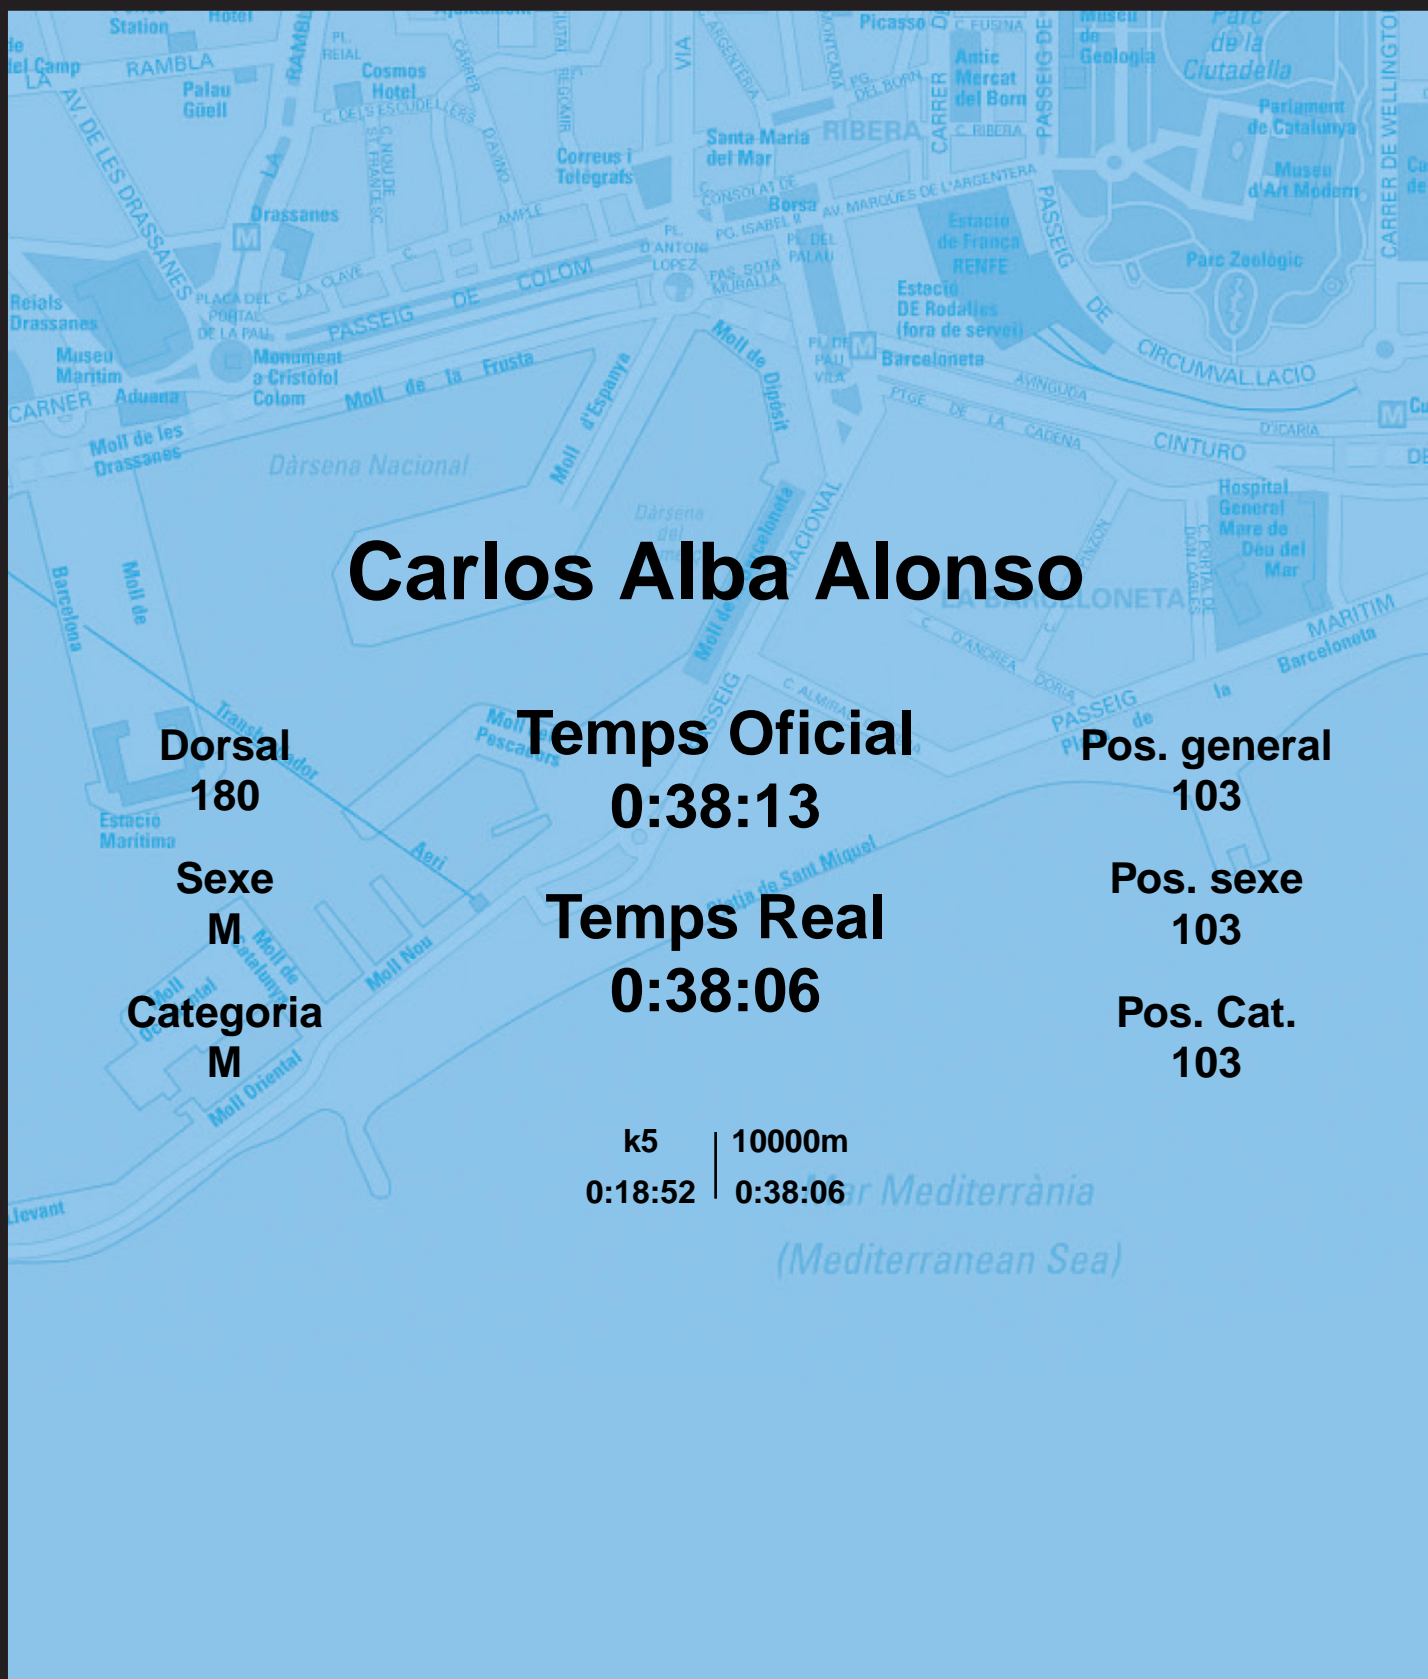

# CORREBARRI

Suma't a la festa

16/10/2016

Ajuntament de Barcelona

## Carlos Alba Alonso

Dorsal  
180

Sexe  
M

Categoria  
M

Temps Oficial  
0:38:13

Temps Real  
0:38:06

Pos. general  
103

Pos. sexe  
103

Pos. Cat.  
103

k5 | 10000m  
0:18:52 | 0:38:06

Mar Mediterrània  
(Mediterranean Sea)