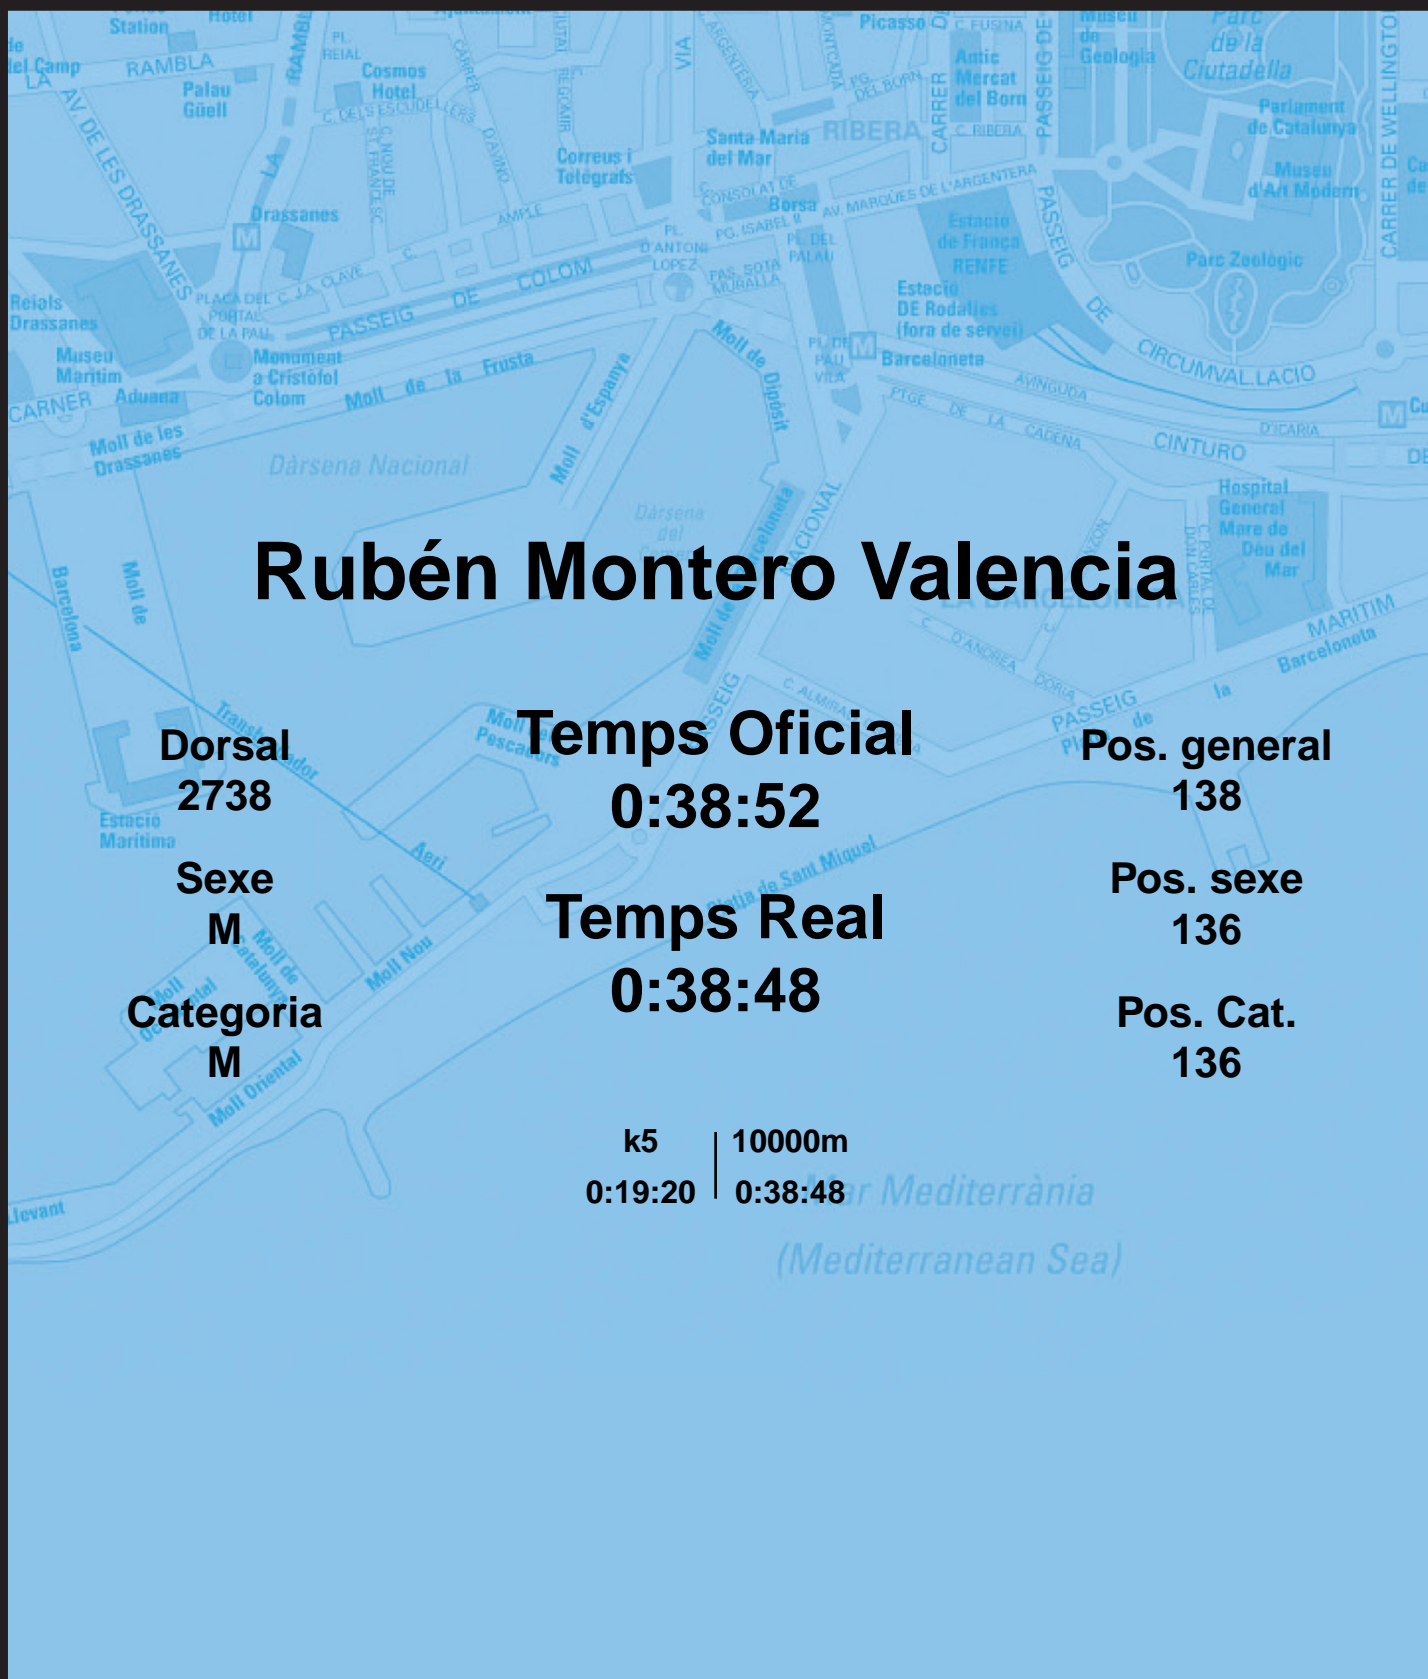

# CORREBARRI

Suma't a la festa

16/10/2016

Ajuntament de Barcelona

## Rubén Montero Valencia

Dorsal  
2738

Sexe  
M

Categoria  
M

Temps Oficial  
0:38:52

Temps Real  
0:38:48

Pos. general  
138

Pos. sexe  
136

Pos. Cat.  
136

k5 | 10000m  
0:19:20 | 0:38:48

Mar Mediterrània  
(Mediterranean Sea)