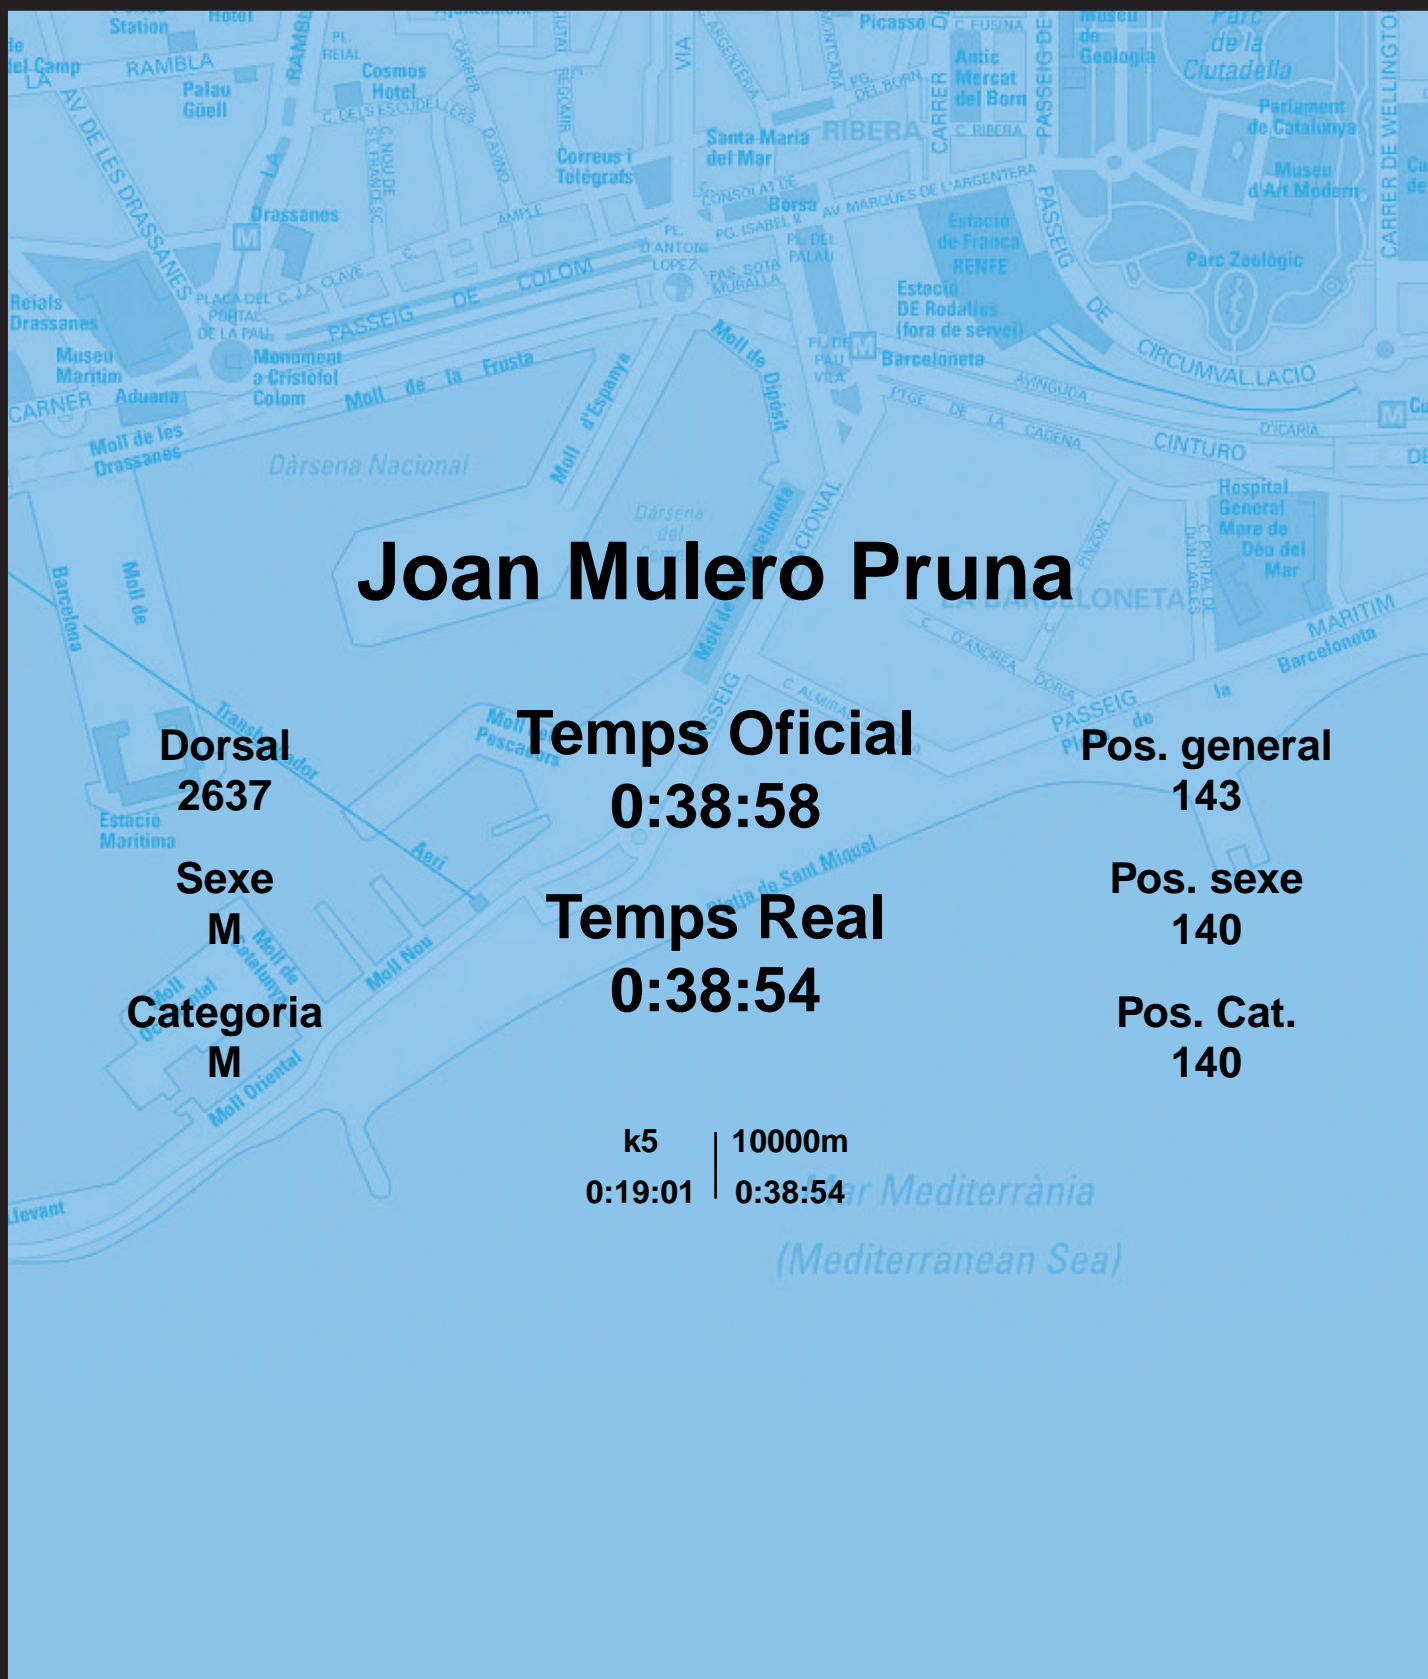

CORREBARRI

Suma't a la festa

16/10/2016

Ajuntament de
Barcelona

Joan Mulero Pruna

Dorsal
2637

Sexe
M

Categoria
M

Temps Oficial
0:38:58

Temps Real
0:38:54

Pos. general
143

Pos. sexe
140

Pos. Cat.
140

k5 | 10000m
0:19:01 | 0:38:54

Mar Mediterrània
(Mediterranean Sea)