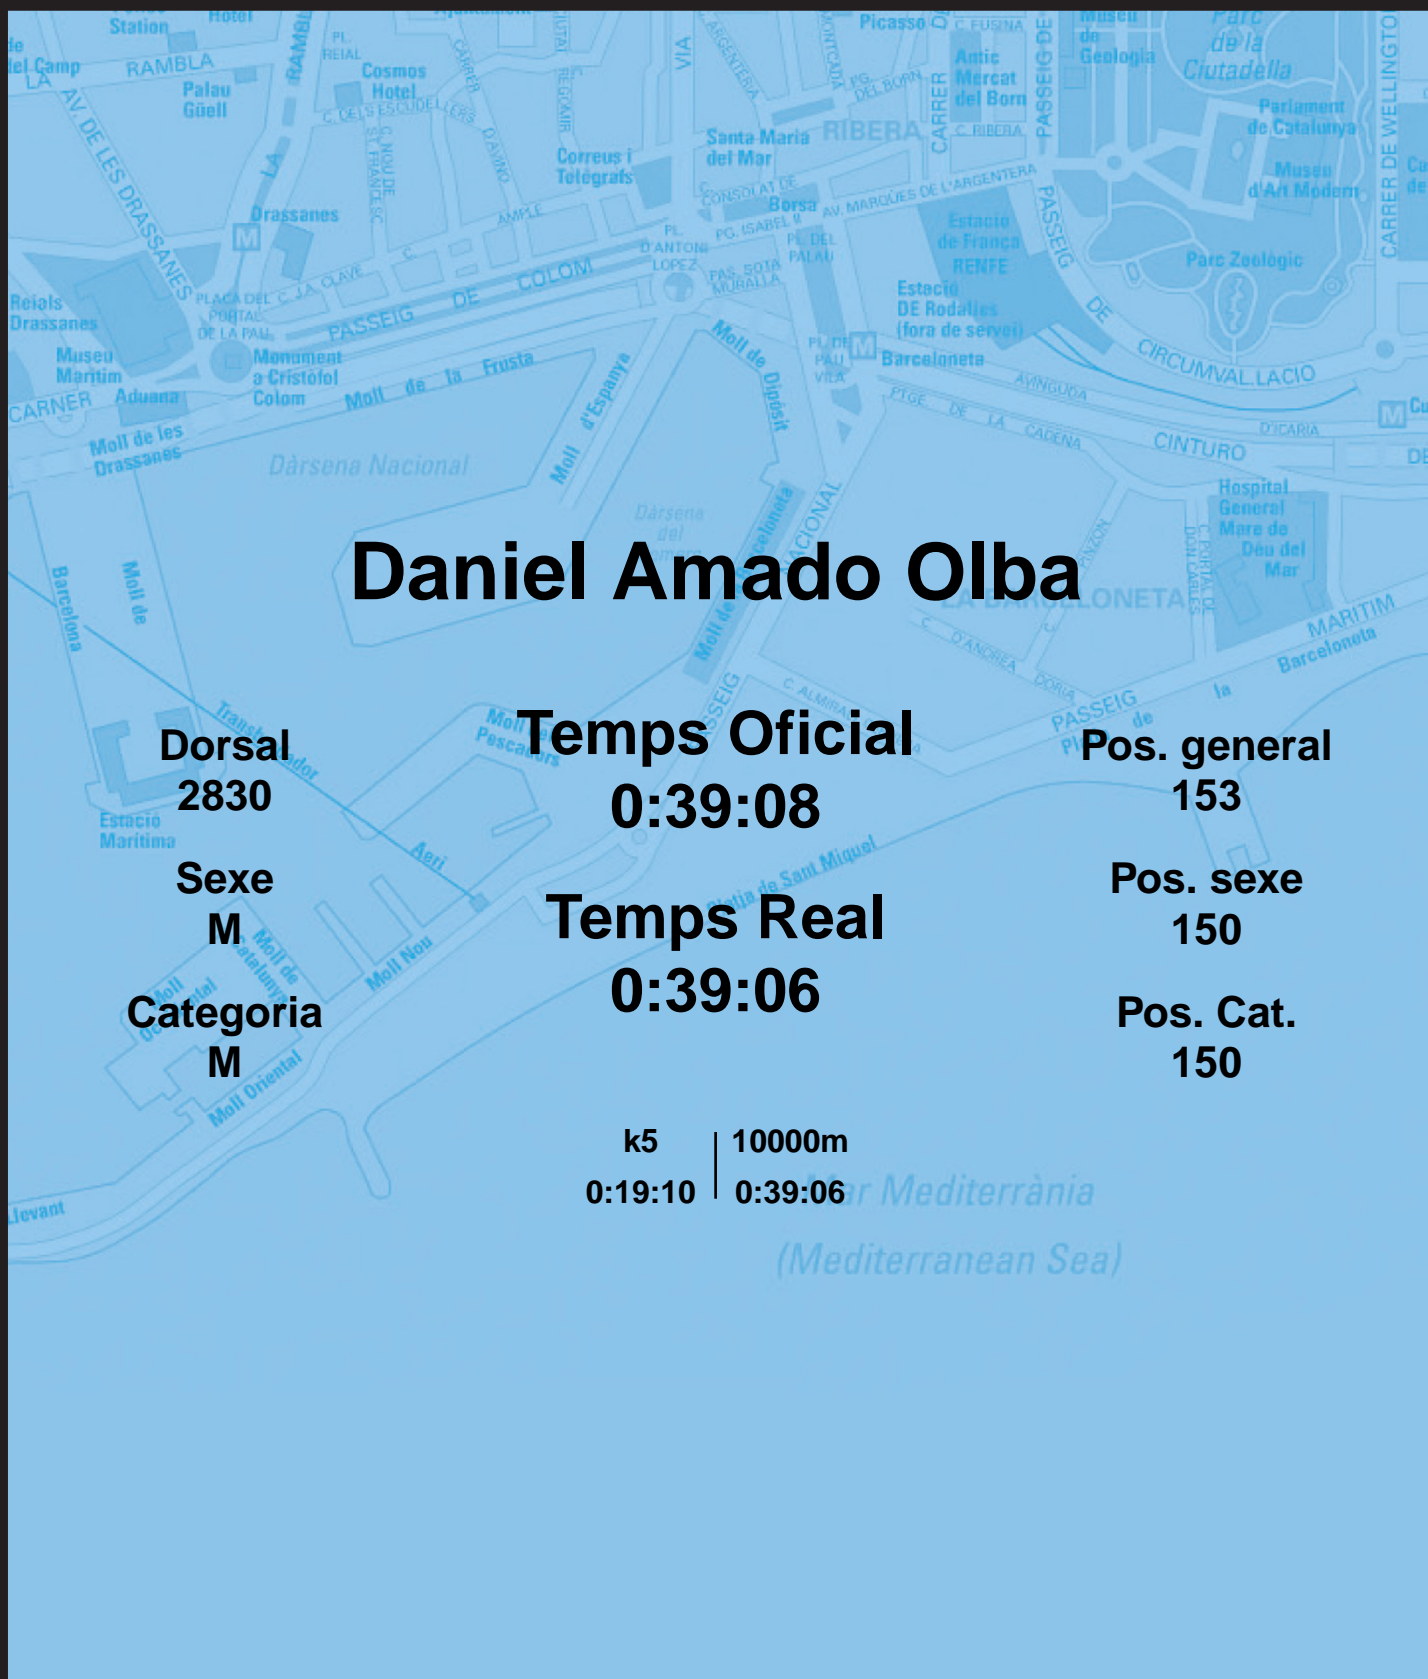

CORREBARRI

Suma't a la festa

16/10/2016

Ajuntament de Barcelona

Daniel Amado Olba

Dorsal
2830

Sexe
M

Categoria
M

Temps Oficial
0:39:08

Temps Real
0:39:06

Pos. general
153

Pos. sexe
150

Pos. Cat.
150

k5 | 10000m
0:19:10 | 0:39:06

Mar Mediterrània
(Mediterranean Sea)