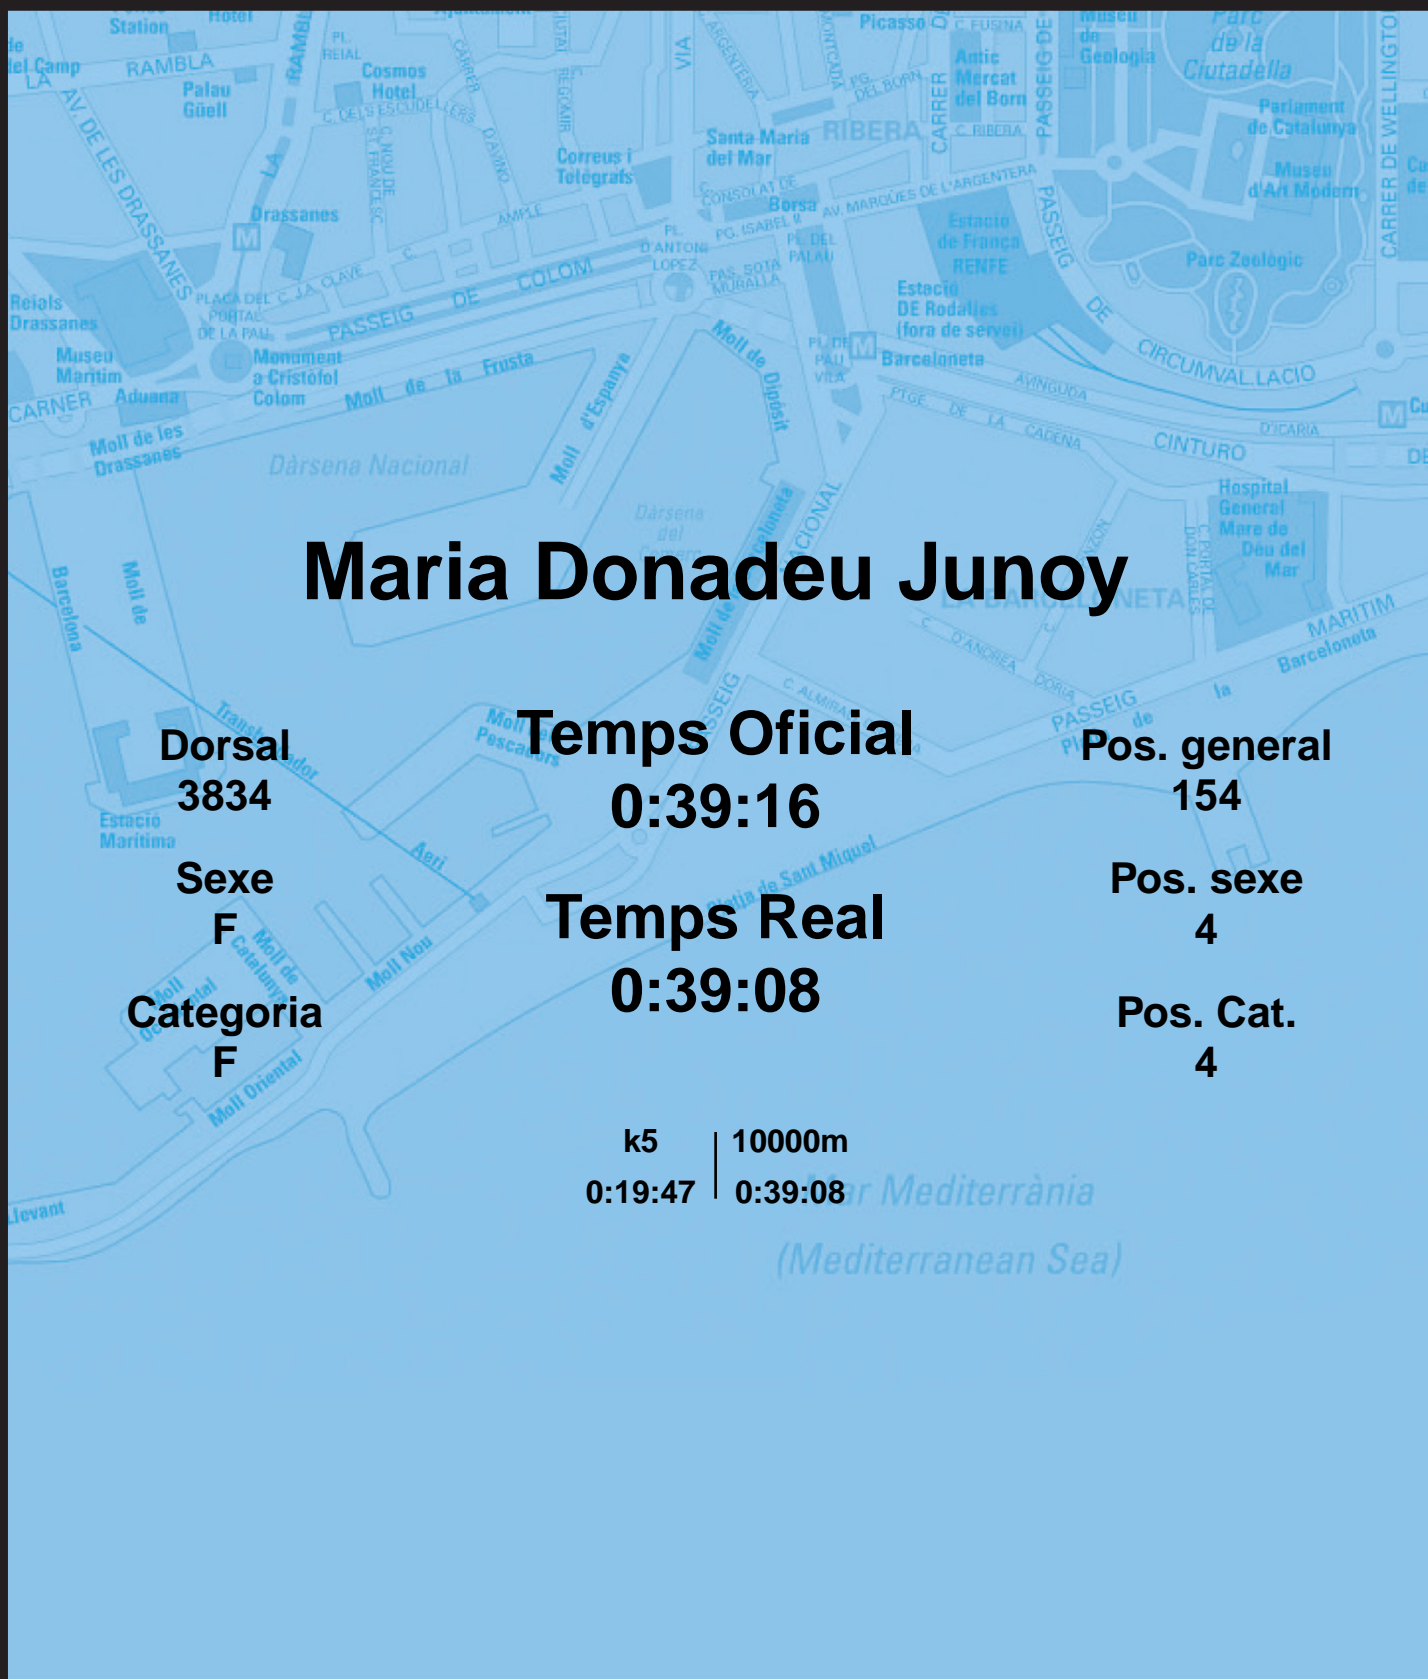

CORREBARRI

Suma't a la festa

16/10/2016

Ajuntament de
Barcelona

Maria Donadeu Junoy

Dorsal
3834

Sexe
F

Categoria
F

Temps Oficial
0:39:16

Temps Real
0:39:08

Pos. general
154

Pos. sexe
4

Pos. Cat.
4

k5 | 10000m
0:19:47 | 0:39:08

Mar Mediterrània
(Mediterranean Sea)