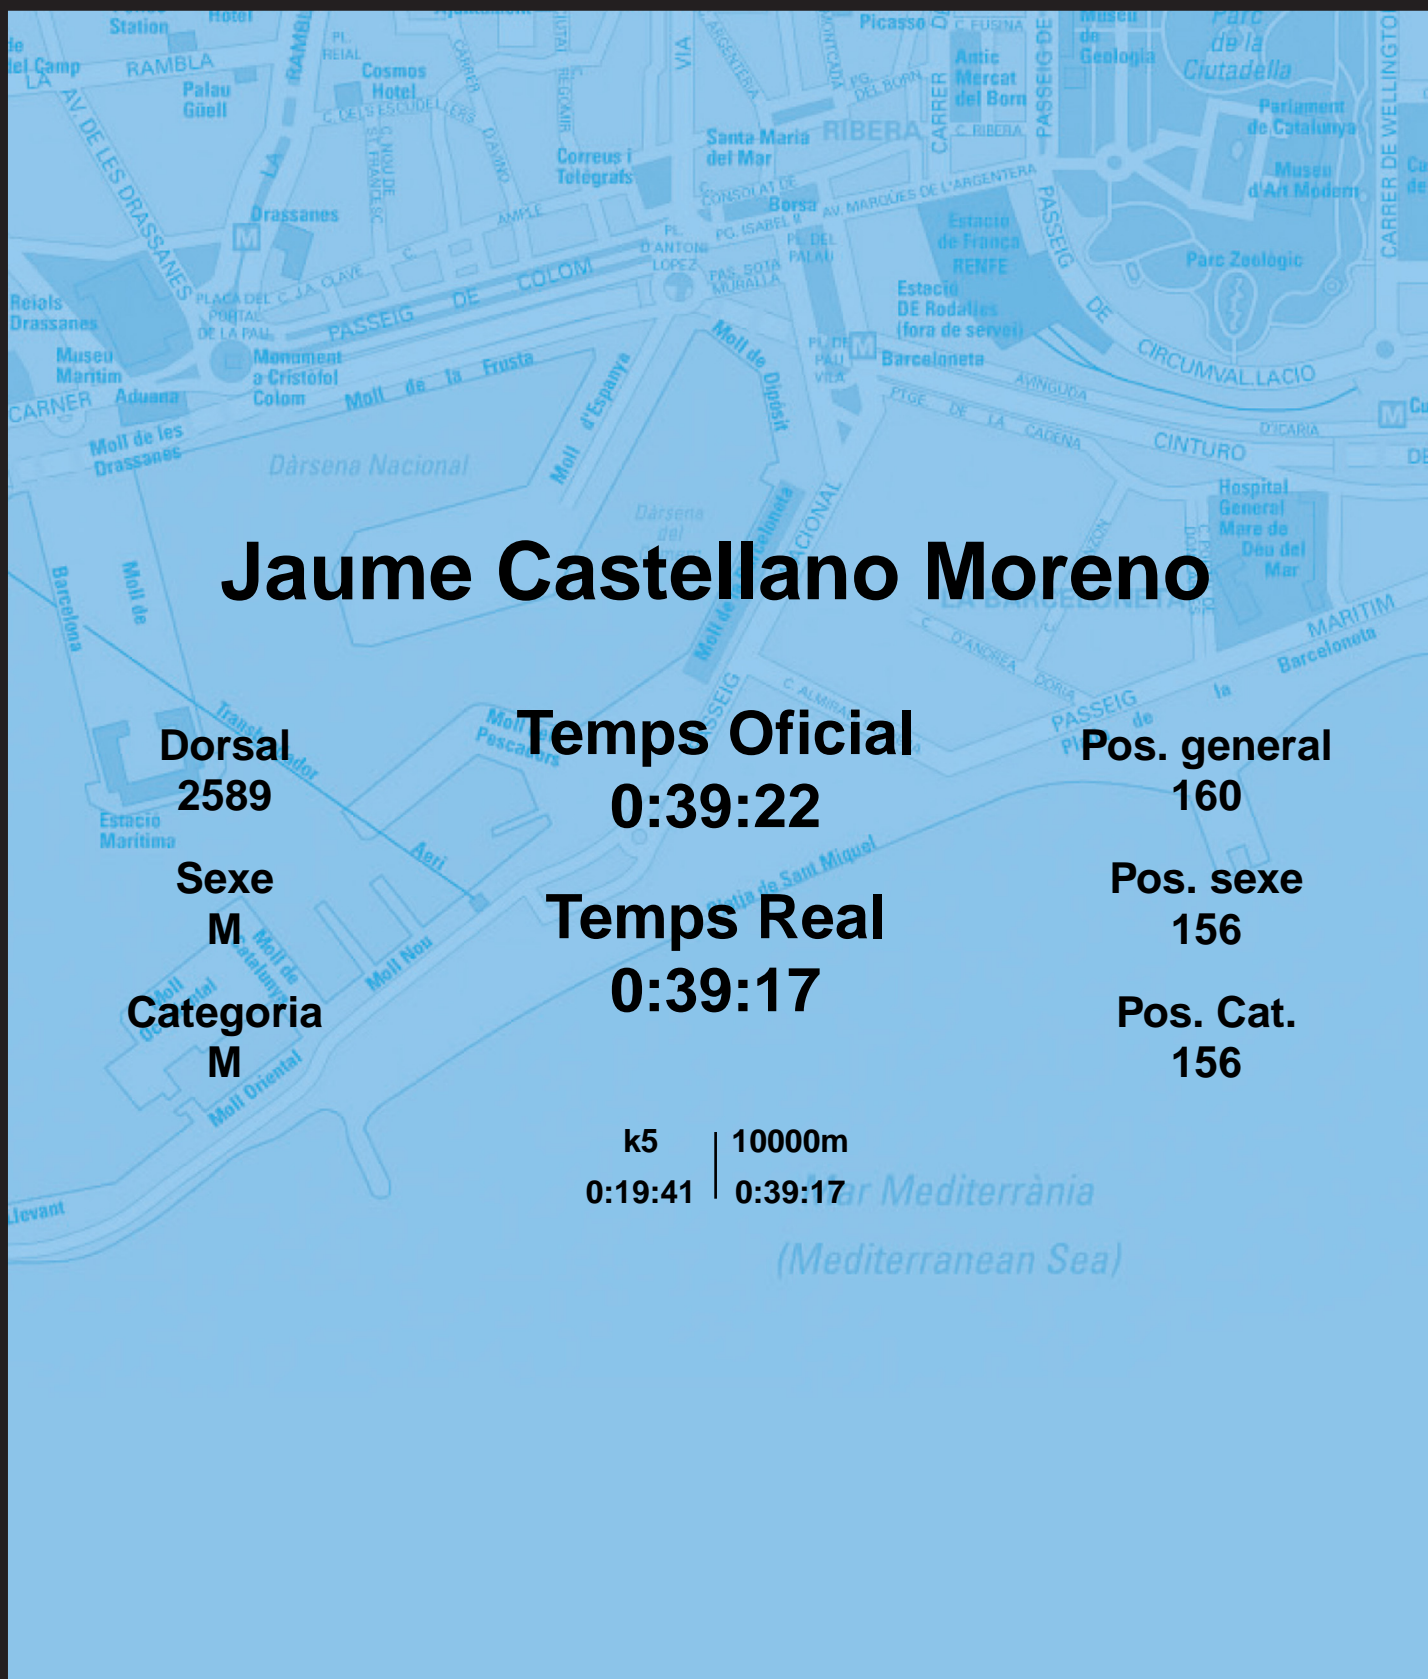

CORREBARRI

Suma't a la festa

16/10/2016

Ajuntament de Barcelona

Jaume Castellano Moreno

Dorsal
2589

Sexe
M

Categoria
M

Temps Oficial
0:39:22

Temps Real
0:39:17

Pos. general
160

Pos. sexe
156

Pos. Cat.
156

k5 | 10000m
0:19:41 | 0:39:17

Mar Mediterrània
(Mediterranean Sea)