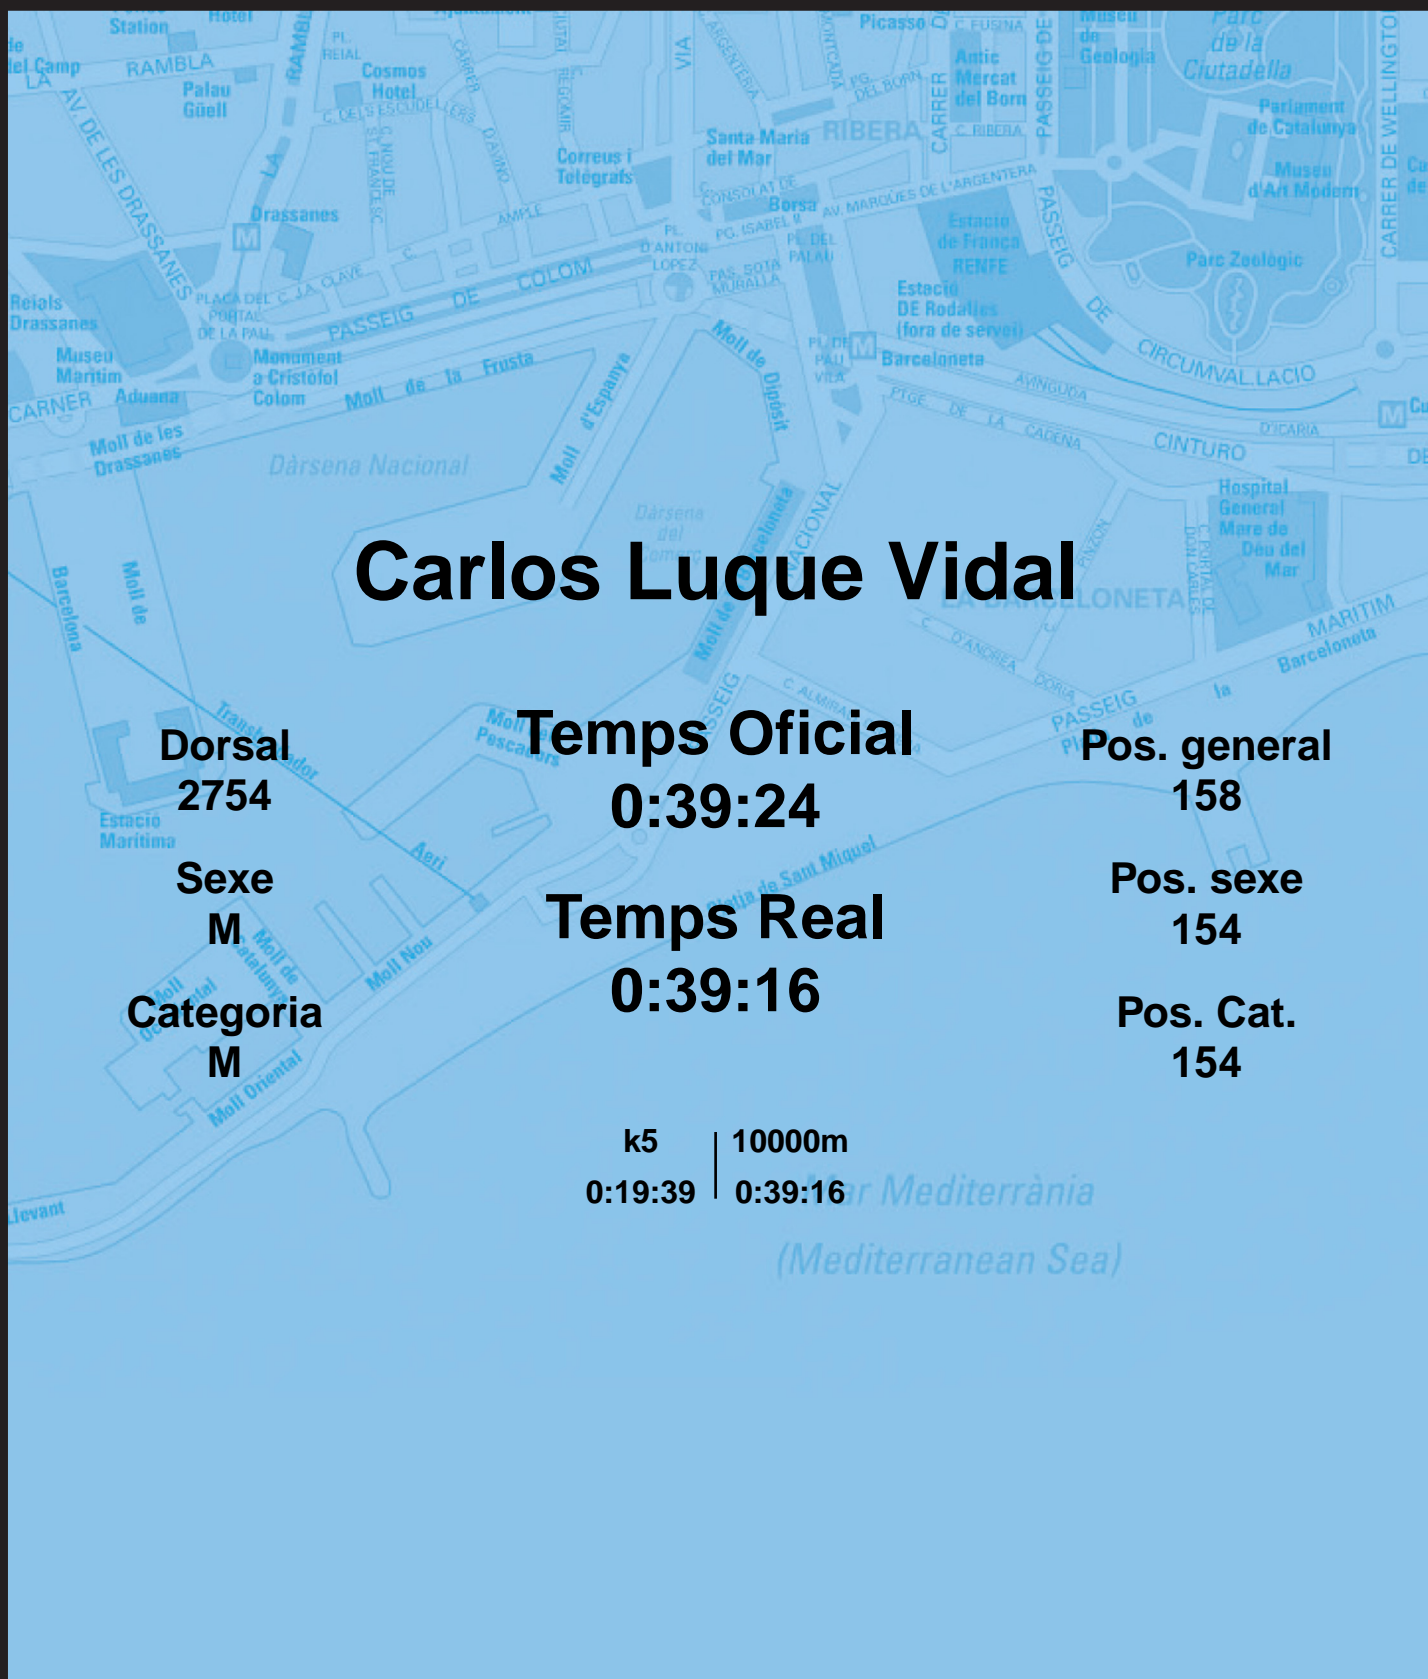

CORREBARRI

Suma't a la festa

16/10/2016

Ajuntament de
Barcelona

Carlos Luque Vidal

Dorsal
2754

Sexe
M

Categoria
M

Temps Oficial
0:39:24

Temps Real
0:39:16

Pos. general
158

Pos. sexe
154

Pos. Cat.
154

k5 | 10000m
0:19:39 | 0:39:16

Mar Mediterrània
(Mediterranean Sea)