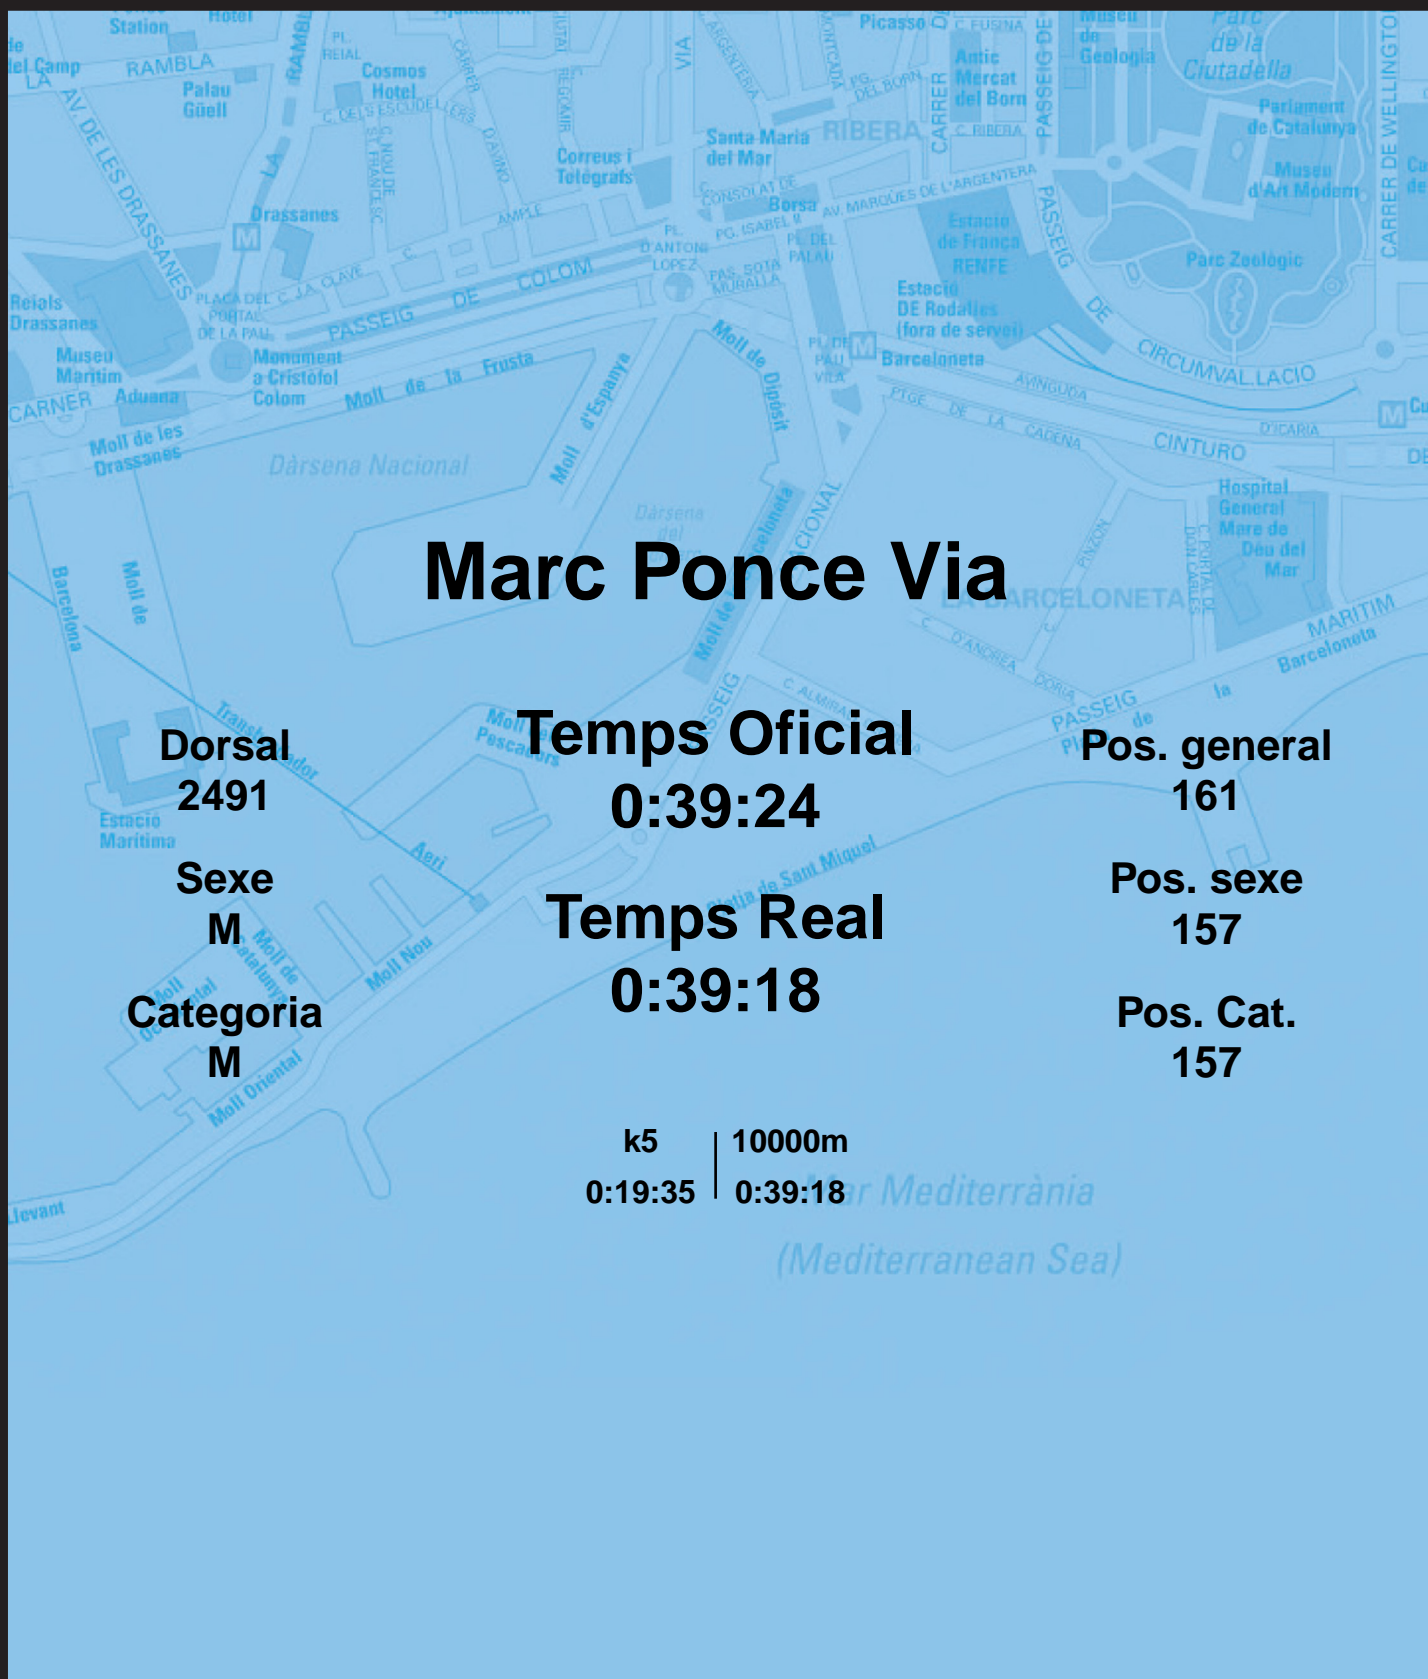

CORREBARRI

Suma't a la festa

16/10/2016

Ajuntament de
Barcelona

Marc Ponce Via

Dorsal
2491

Sexe
M

Categoria
M

Temps Oficial
0:39:24

Temps Real
0:39:18

Pos. general
161

Pos. sexe
157

Pos. Cat.
157

k5 | 10000m
0:19:35 | 0:39:18

Mar Mediterrània
(Mediterranean Sea)