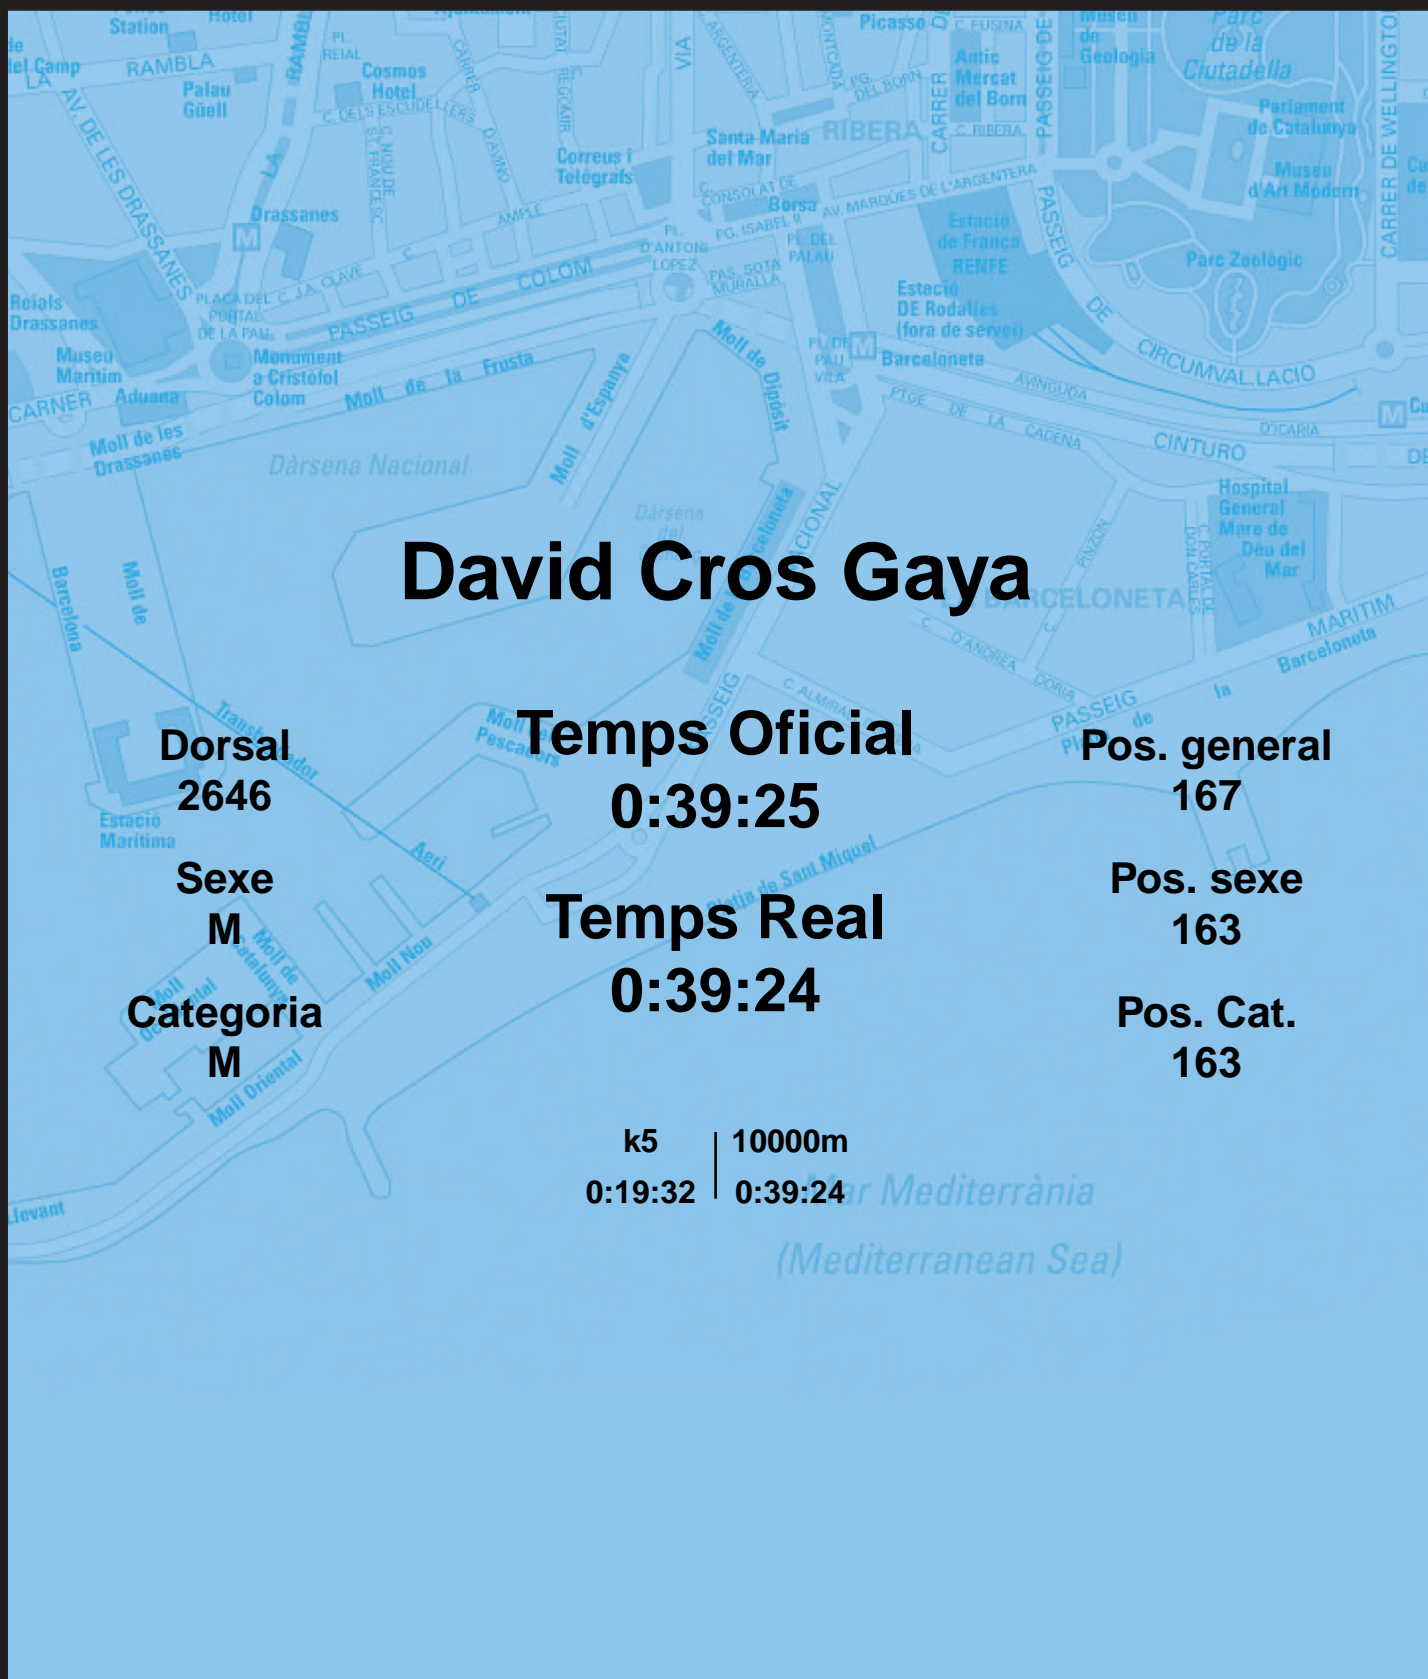

CORREBARRI

Suma't a la festa
16/10/2016

Ajuntament de
Barcelona

David Cros Gaya

Dorsal
2646

Sexe
M

Categoria
M

Temps Oficial
0:39:25

Temps Real
0:39:24

Pos. general
167

Pos. sexe
163

Pos. Cat.
163

k5 | 10000m
0:19:32 | 0:39:24

Mar Mediterrània
(Mediterranean Sea)